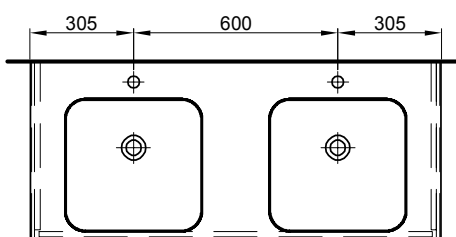

Massaufbau Harmony, Abdeckungen Kunstharz
Mesures de construction Harmony, tables stratifié

* Becken Links, in der Mitte, Rechts
* lavabo gauche, milieu, droit