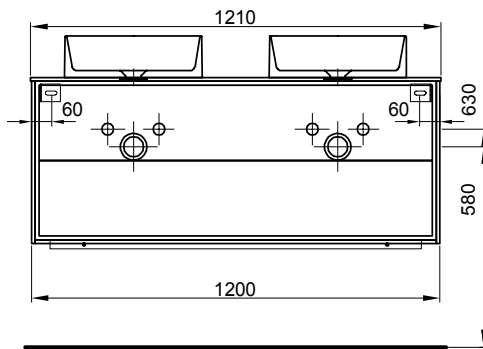

Massaufbau Harmony, Abdeckungen Kunstharz
Mesures de construction Harmony, tables stratifié

* Becken Links, in der Mitte, Rechts
* lavabo gauche, milieu, droit