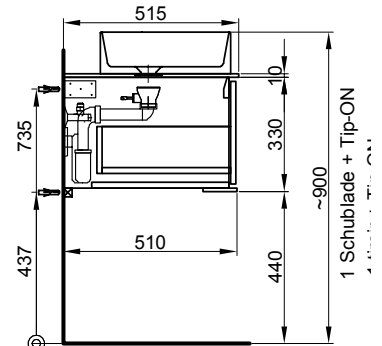

Massaufbau Harmony, Abdeckungen Kunstharz
Mesures de construction Harmony, tables stratifié

* Becken Links, in der Mitte, Rechts
* lavabo gauche, milieu, droit