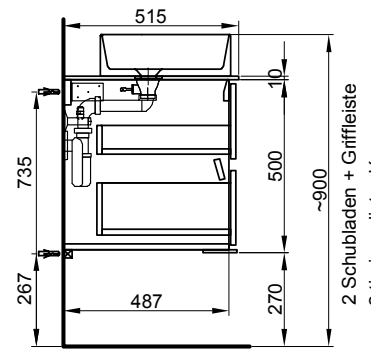

Massaufbau Harmony, Abdeckungen Kunstharz
Mesures de construction Harmony, tables stratifié

* Becken Links, in der Mitte, Rechts
* lavabo gauche, milieu, droit