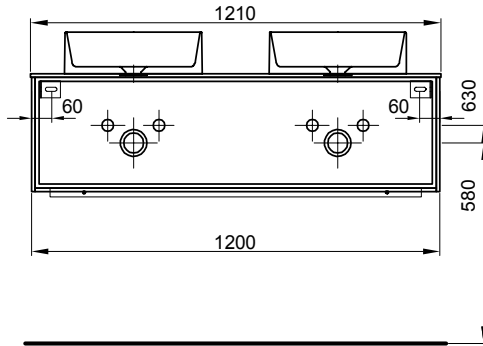

Massaufbau Harmony, Abdeckungen Kunstharz
Mesures de construction Harmony, tables stratifié

* Becken Links, in der Mitte, Rechts
* lavabo gauche, milieu, droit