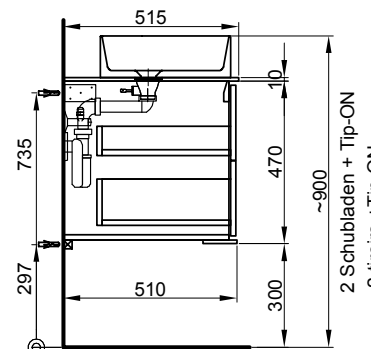

Massaufbau Harmony, Abdeckungen Kunstharz
Mesures de construction Harmony, tables stratifié

* Becken Links, in der Mitte, Rechts
* lavabo gauche, milieu, droit