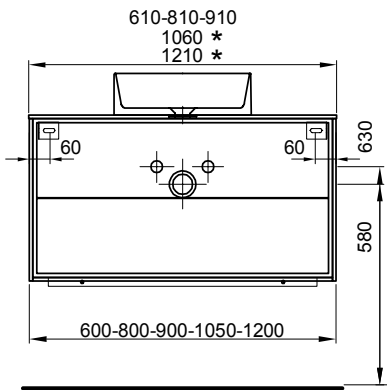

Massaufbau Harmony, Abdeckungen Kunstharz
Mesures de construction Harmony, tables stratifié

* Becken Links, in der Mitte, Rechts
* lavabo gauche, milieu, droit