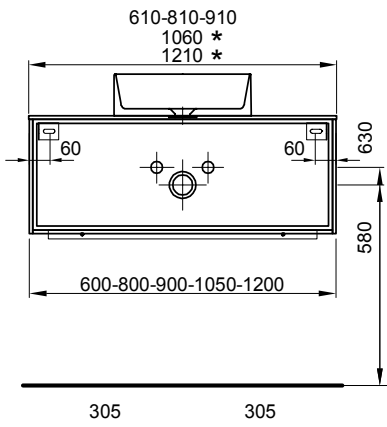

Massaufbau Harmony, Abdeckungen Kunstharz
Mesures de construction Harmony, tables stratifié

* Becken Links, in der Mitte, Rechts
* lavabo gauche, milieu, droit