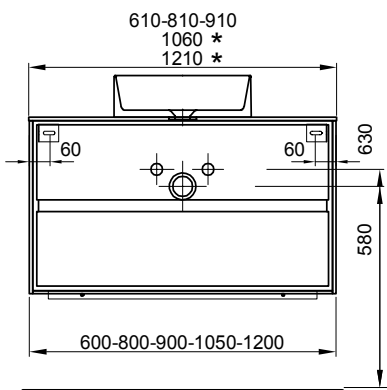

Massaufbau Harmony, Abdeckungen Kunstharz
Mesures de construction Harmony, tables stratifié

* Becken Links, in der Mitte, Rechts
* lavabo gauche, milieu, droit