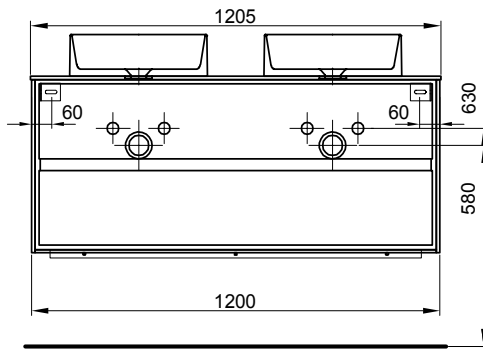

Massaufbau Harmony, Abdeckungen Kunstharz
Mesures de construction Harmony, tables stratifié

* Becken Links, in der Mitte, Rechts
* lavabo gauche, milieu, droit