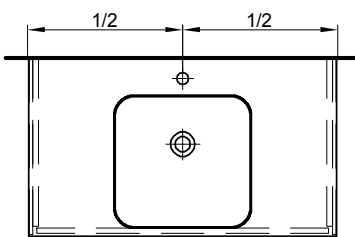

Massaufbau Harmony, Abdeckungen Kunstharz
Mesures de construction Harmony, tables stratifié

* Becken Links, in der Mitte, Rechts
* lavabo gauche, milieu, droit