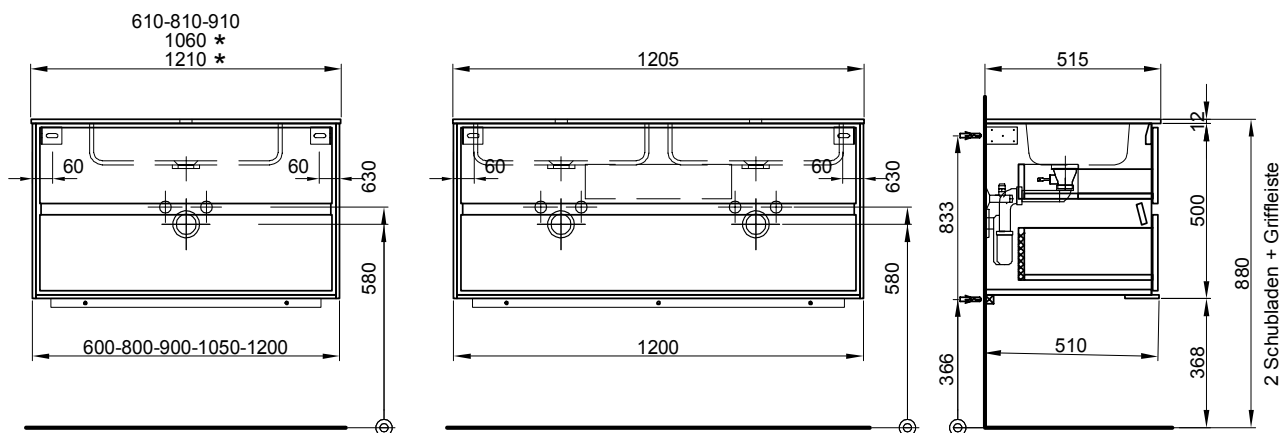

Massaufbau Harmony, Abdeckungen Mineralguss
Mesures de construction Harmony, tables minérale

* Becken Links, in der Mitte, Rechts
* lavabo gauche, milieu, droit