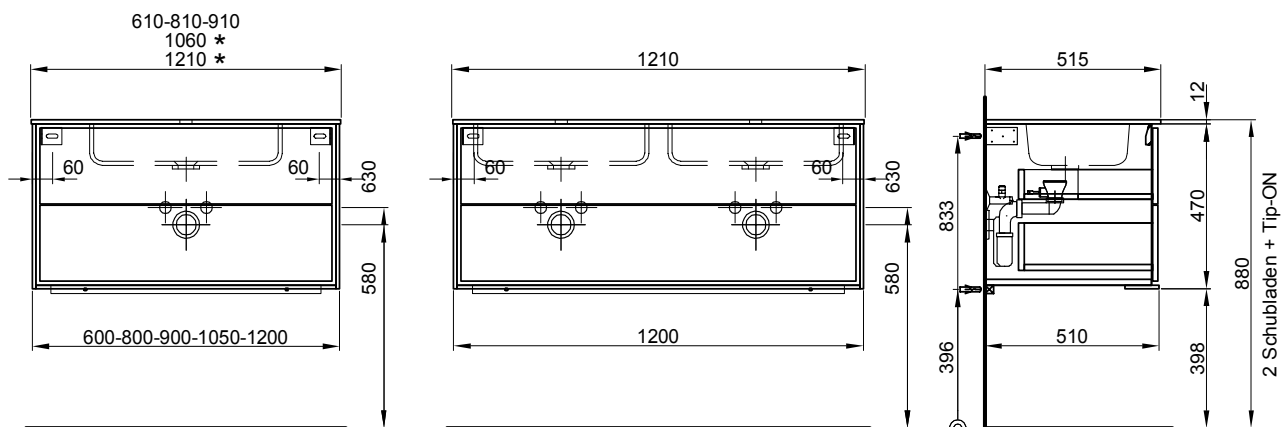

Massaufbau Harmony, Abdeckungen Mineralguss
Mesures de construction Harmony, tables minérale

* Becken Links, in der Mitte, Rechts
* lavabo gauche, milieu, droit