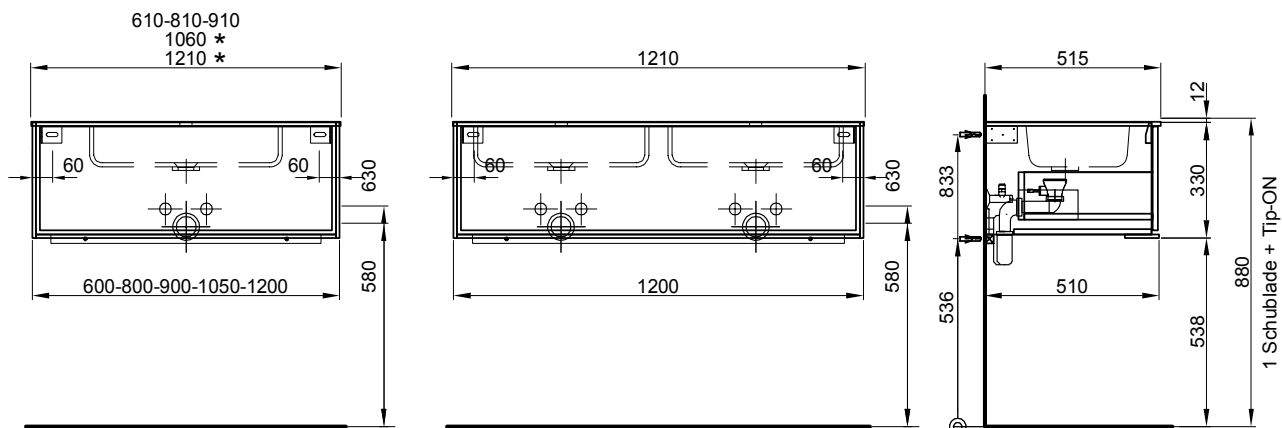

Massaufbau Harmony, Abdeckungen Mineralguss
Mesures de construction Harmony, tables minérale

* Becken Links, in der Mitte, Rechts
* lavabo gauche, milieu, droit