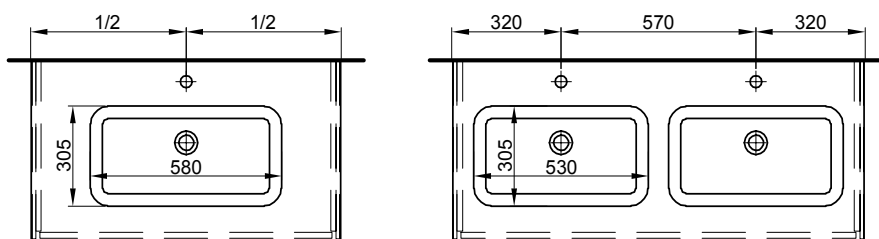

Massaufbau Harmony, Abdeckungen Mineralguss
Mesures de construction Harmony, tables minérale

* Becken Links, in der Mitte, Rechts
* lavabo gauche, milieu, droit