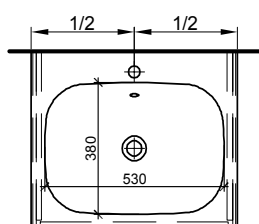

Massaufbau Harmony, Abdeckungen Keramik Move II
Mesures de construction Harmony, tables céramique Move II

- Becken Links, in der Mitte, Rechts
- lavabo gauche, milieu, droit