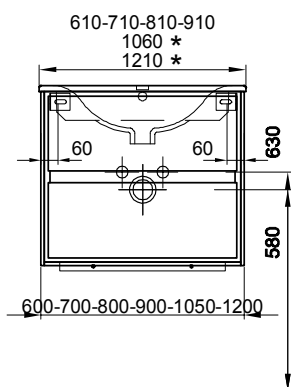

Massaufbau Harmony, Abdeckungen Keramik Move II
Mesures de construction Harmony, tables céramique Move II

- Becken Links, in der Mitte, Rechts
- lavabo gauche, milieu, droit