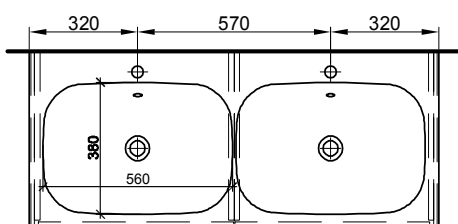

Massaufbau Harmony, Abdeckungen Keramik Move II
Mesures de construction Harmony, tables céramique Move II

- Becken Links, in der Mitte, Rechts
- lavabo gauche, milieu, droit