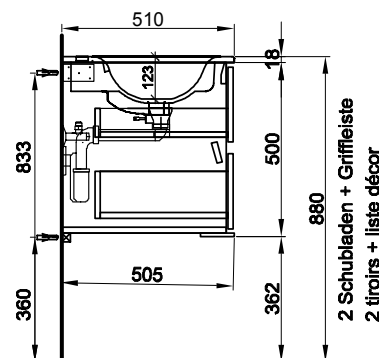

Massaufbau Harmony, Abdeckungen Keramik Move II
Mesures de construction Harmony, tables céramique Move II

- Becken Links, in der Mitte, Rechts
- lavabo gauche, milieu, droit