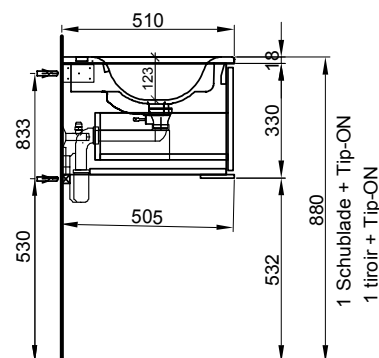

Massaufbau Harmony, Abdeckungen Keramik Move II
Mesures de construction Harmony, tables céramique Move II

- Becken Links, in der Mitte, Rechts
- lavabo gauche, milieu, droit