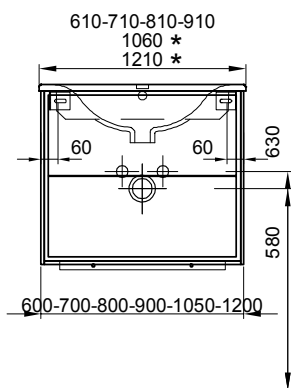

Massaufbau Harmony, Abdeckungen Keramik Move II
Mesures de construction Harmony, tables céramique Move II

- Becken Links, in der Mitte, Rechts
- lavabo gauche, milieu, droit