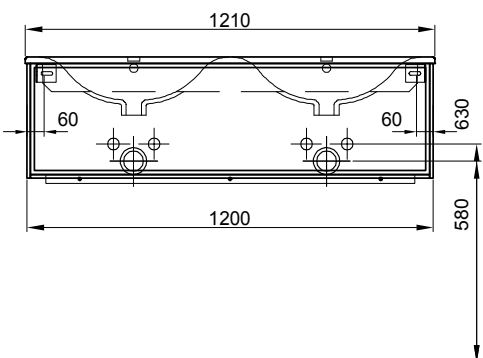

Massaufbau Harmony, Abdeckungen Keramik Move II
Mesures de construction Harmony, tables céramique Move II

- Becken Links, in der Mitte, Rechts
- lavabo gauche, milieu, droit