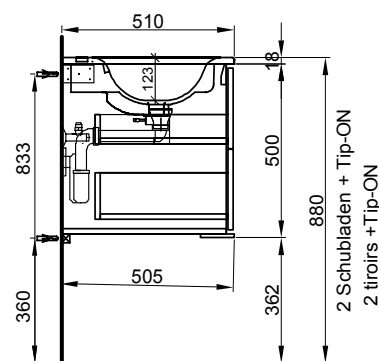

Massaufbau Harmony, Abdeckungen Keramik Move II
Mesures de construction Harmony, tables céramique Move II

- Becken Links, in der Mitte, Rechts
- lavabo gauche, milieu, droit