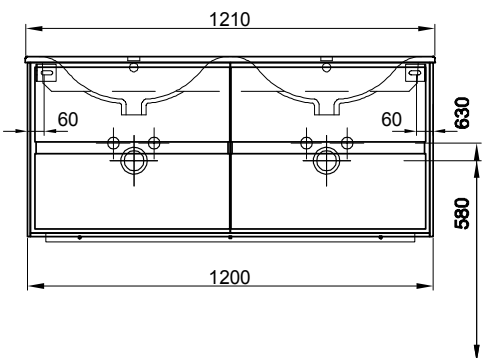

Massaufbau Harmony, Abdeckungen Keramik Move II
Mesures de construction Harmony, tables céramique Move II

- Becken Links, in der Mitte, Rechts
- lavabo gauche, milieu, droit