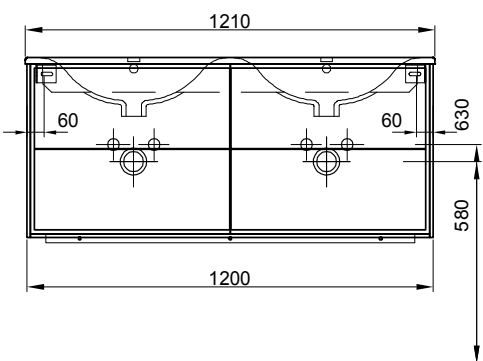

Massaufbau Harmony, Abdeckungen Keramik Move II
Mesures de construction Harmony, tables céramique Move II

- Becken Links, in der Mitte, Rechts
- lavabo gauche, milieu, droit