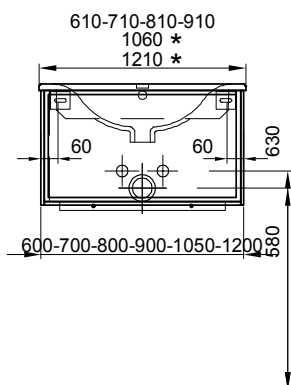

Massaufbau Harmony, Abdeckungen Keramik Move II
Mesures de construction Harmony, tables céramique Move II

- Becken Links, in der Mitte, Rechts
- lavabo gauche, milieu, droit