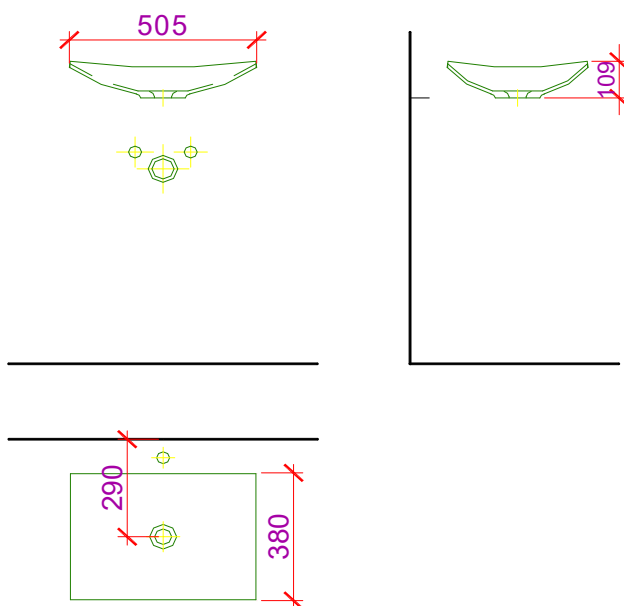

# framo

<b>956 635 000</b> <b>Mineralguss weiss glänzend</b> <b>Marbre artificiel blanc brillant</b> (ohne Überlauf / sans trop-plein) L: 50.5 cm / T: 38.0 cm	exl. MwSt sans TVA	inkl. MwSt avec TVA à 8%	Framo SA La Maillarde 1680 Romont	Tel. +41 26 651 96 51 Fax +41 26 651 96 50 <a href="mailto:info@framo.ch">info@framo.ch</a>
	<b>224.00</b>	241.92	Artikel Article <b>956 635 000</b> Articolo	Ausgabe Edition Edizione <b>2017</b>
	<b>Becken GRAZIOSA</b> <b>Lavabo GRAZIOSA</b>			

Die Massangaben in Millimeter verstehen sich unter dem Vorbehalt der Werkstoleranzen, eventuell späterer Änderungen sowie weiterer Montagemöglichkeiten. Die Haftung für Folgen fehlerhafter oder unvollständiger Massangaben ist ausgeschlossen (Art. 100 OR)

Les dimensions en millimètres s'entendent sous réserve des tolérances d'usine, d'éventuelles modifications ultérieures, de même que de nouvelles possibilités de montage. La responsabilité ne peut être engagée en cas de cotes manquantes ou erronées (CO art. 100)

Le dimensioni in millimetri s'intendono fatte salve le tolleranze di fabbricazione, le eventuali modifiche successive e le ulteriori alternative di montaggio. Si declina qualsiasi responsabilità per le conseguenze legate a dimensioni errate o incomplete (art. 100 CO)