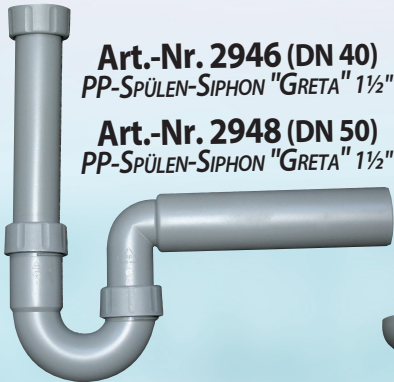

Technik, die einfach verbindet.

HAAS[®]

Nürnberg

Seit über 80 Jahren Qualität & Innovation für das Sanitär-Handwerk.

100% RECYCLING-KUNSTSTOFF...

Art.-Nr. 2946 (DN 40)
PP-Spülen-Siphon "GRETA" 1 1/2"

Art.-Nr. 2948 (DN 50)
PP-Spülen-Siphon "GRETA" 1 1/2"

MADE IN GERMANY

Art.-Nr. 2947 (DN 50)
PP-TRICHTER-SIPHON "GRETA"

Art.-Nr. 2899 (DN 40)
PP-Spülen-Siphon "GRETA" 1 1/2"
• mit einem Geräteanschluss

Art.-Nr. 2949 (DN 50)
PP-Spülen-Siphon "GRETA" 1 1/2"
• mit einem Geräteanschluss