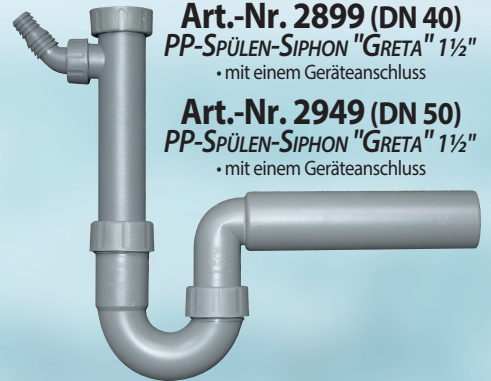

Technik, die einfach verbindet.

HAAS[®]

Nürnberg

Seit über 80 Jahren Qualität & Innovation für das Sanitär-Handwerk.

100% RECYCLING-KUNSTSTOFF...

Art.-Nr. 2946 (DN 40)
PP-Spülen-Siphon "GRETA" 1 1/2"

Art.-Nr. 2948 (DN 50)
PP-Spülen-Siphon "GRETA" 1 1/2"

MADE IN GERMANY

Art.-Nr. 2947 (DN 50)
PP-TRICHTER-SIPHON "GRETA"

Art.-Nr. 2899 (DN 40)
PP-Spülen-Siphon "GRETA" 1 1/2"
• mit einem Geräteanschluss

Art.-Nr. 2949 (DN 50)
PP-Spülen-Siphon "GRETA" 1 1/2"
• mit einem Geräteanschluss