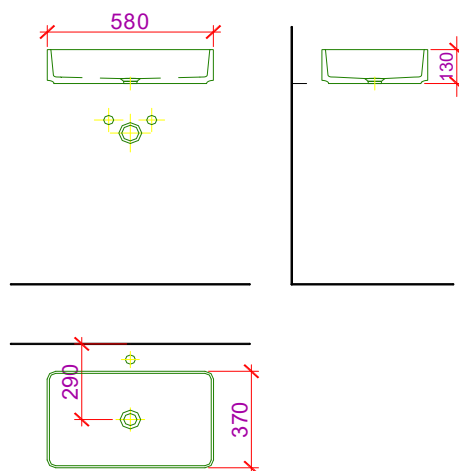

# framo

	exl. MwSt sans TVA	inkl. MwSt avec TVA à 8%	Framo SA La Maillarde 1680 Romont	Tel. +41 26 651 96 51 Fax +41 26 651 96 50 <a href="mailto:info@framo.ch">info@framo.ch</a>
959 067 000 <b>Mineralguss weiss matt</b> <b>Marbre artificiel blanc mat</b> (ohne Überlauf / sans trop-plein) L: 58cm / T: 37 cm	437.00	471.96	Artikel <b>959 295 000</b> Article Articolo <b>959 067 000</b>	Ausgabe Edition Edizione <b>2017</b>
959 295 000 <b>Mineralguss weiss glänzend</b> <b>Marbre artificiel blanc brillant</b> (ohne Überlauf / sans trop-plein) L: 58cm / T: 37 cm	437.00	471.96	<b>Becken CLARA</b> <b>Lavabo CLARA</b>	

Die Massangaben in Millimeter verstehen sich unter dem Vorbehalt der Werkstoleranzen, eventuell späterer Änderungen sowie weiterer Montagemöglichkeiten. Die Haftung für Folgen fehlerhafter oder unvollständiger Massangaben ist ausgeschlossen (Art. 100 OR)

Les dimensions en millimètres s'entendent sous réserve des tolérances d'usine, d'éventuelles modifications ultérieures, de même que de nouvelles possibilités de montage. La responsabilité ne peut être engagée en cas de cotes manquantes ou erronées (CO art. 100)

Le dimensioni in millimetri s'intendono fatte salve le tolleranze di fabbricazione, le eventuali modifiche successive e le ulteriori alternative di montaggio. Si declina qualsiasi responsabilità per le conseguenze legate a dimensioni errate o incomplete (art. 100 CO)