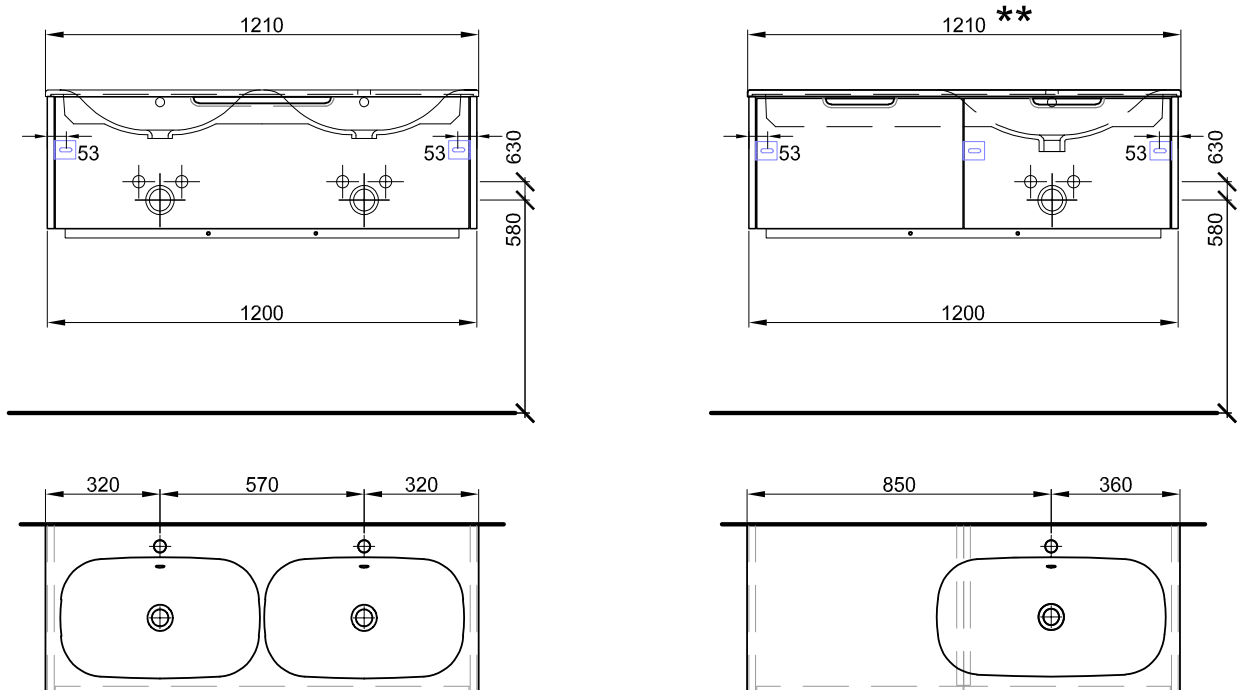

- Becken links, in der Mitte, rechts
- ** Becken links, rechts, doppelt
- Lavabo à gauche, au milieu, à droite
- ** Lavabo à gauche, à droite, double