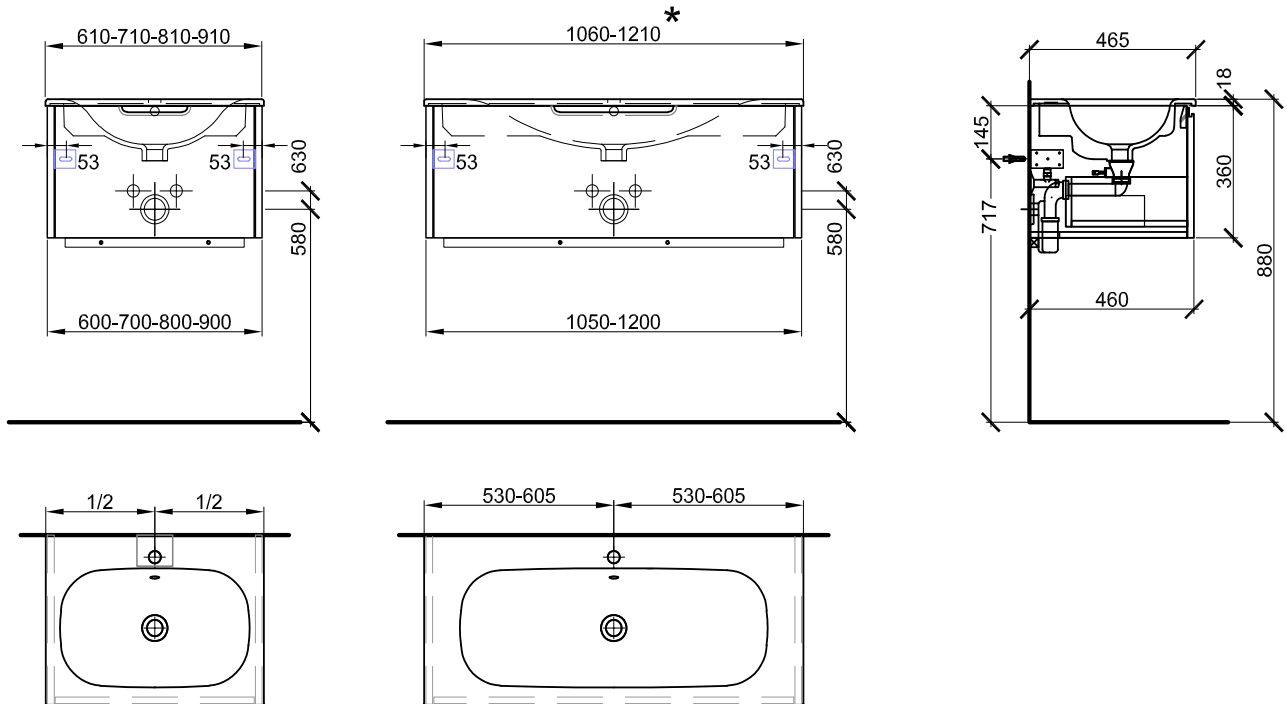

Massaufbau CARA mit 1 Schublade
Mesures de construction CARA avec 1 tiroir