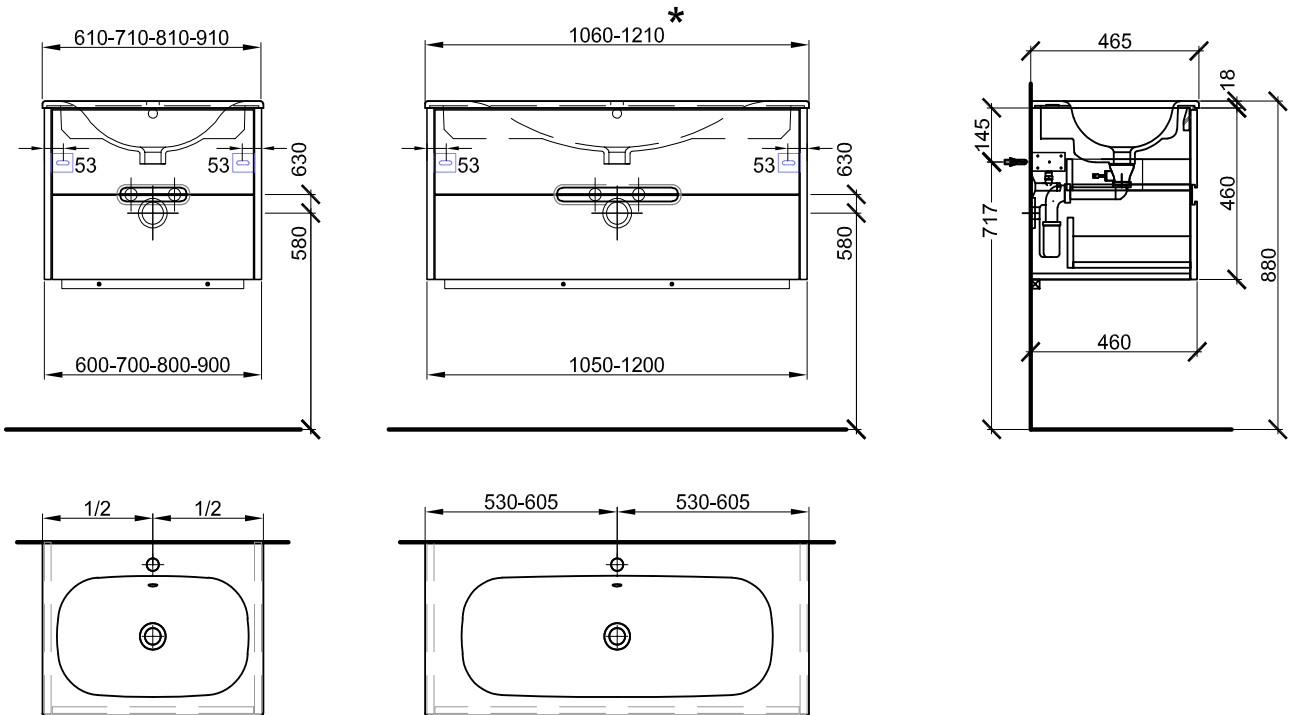

Massaufbau CARA mit 2 Schubladen
Mesures de construction CARA avec 2 tiroirs