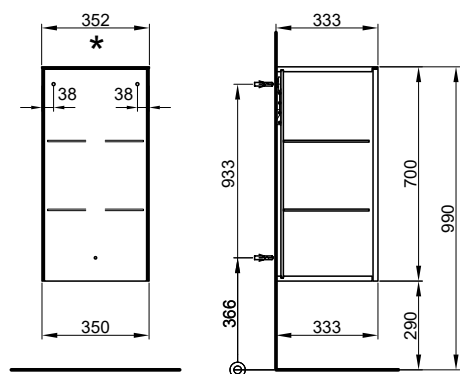

Front Modern, Seiten FB

1158.00 1251.80

Front Hochglanz, Seiten FB

1413.00 1527.45

35/70/33,3 cm

Massaufbau Hochschränke Cool  
Mesures de construction armoires hautes Cool

\* Links oder Rechts  
\* gauche ou droite