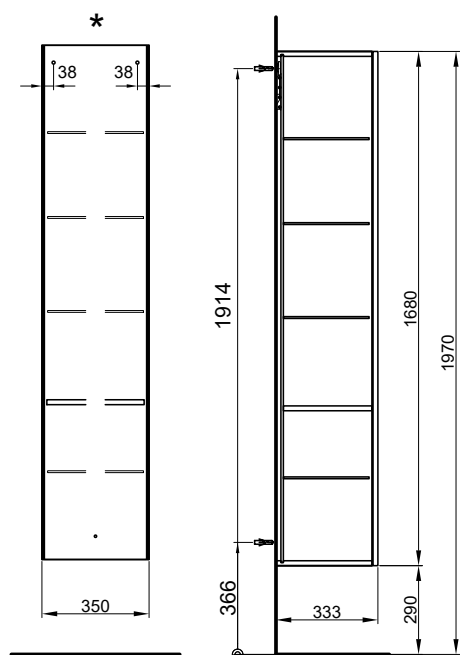

Front Modern, Seiten FB

1158.00 1251.80

Front Hochglanz, Seiten FB

1413.00 1527.45

35/70/33,3 cm

Massaufbau Hochschränke Cool  
Mesures de construction armoires hautes Cool

\* Links oder Rechts  
\* gauche ou droite