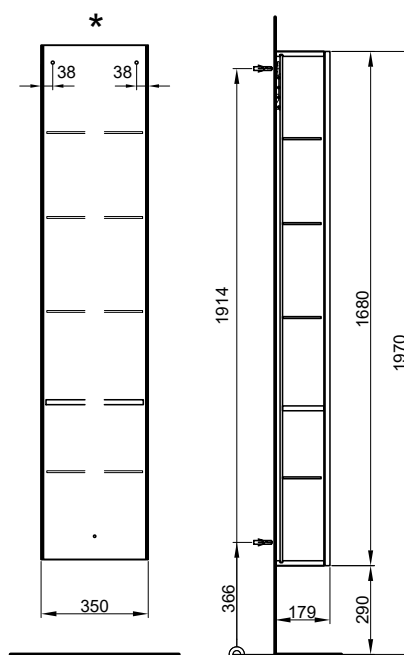

963.00 1041.00

Front Hochglanz, Seiten FB

1284.00 1388.00

35/168/17,9 cm

Front Modern, Seiten FB

1158.00 1251.80

Front Hochglanz, Seiten FB

1413.00 1527.45

35/70/33,3 cm

Massaufbau Hochschränke Cool  
Mesures de construction armoires hautes Cool

\* Links oder Rechts  
\* gauche ou droite