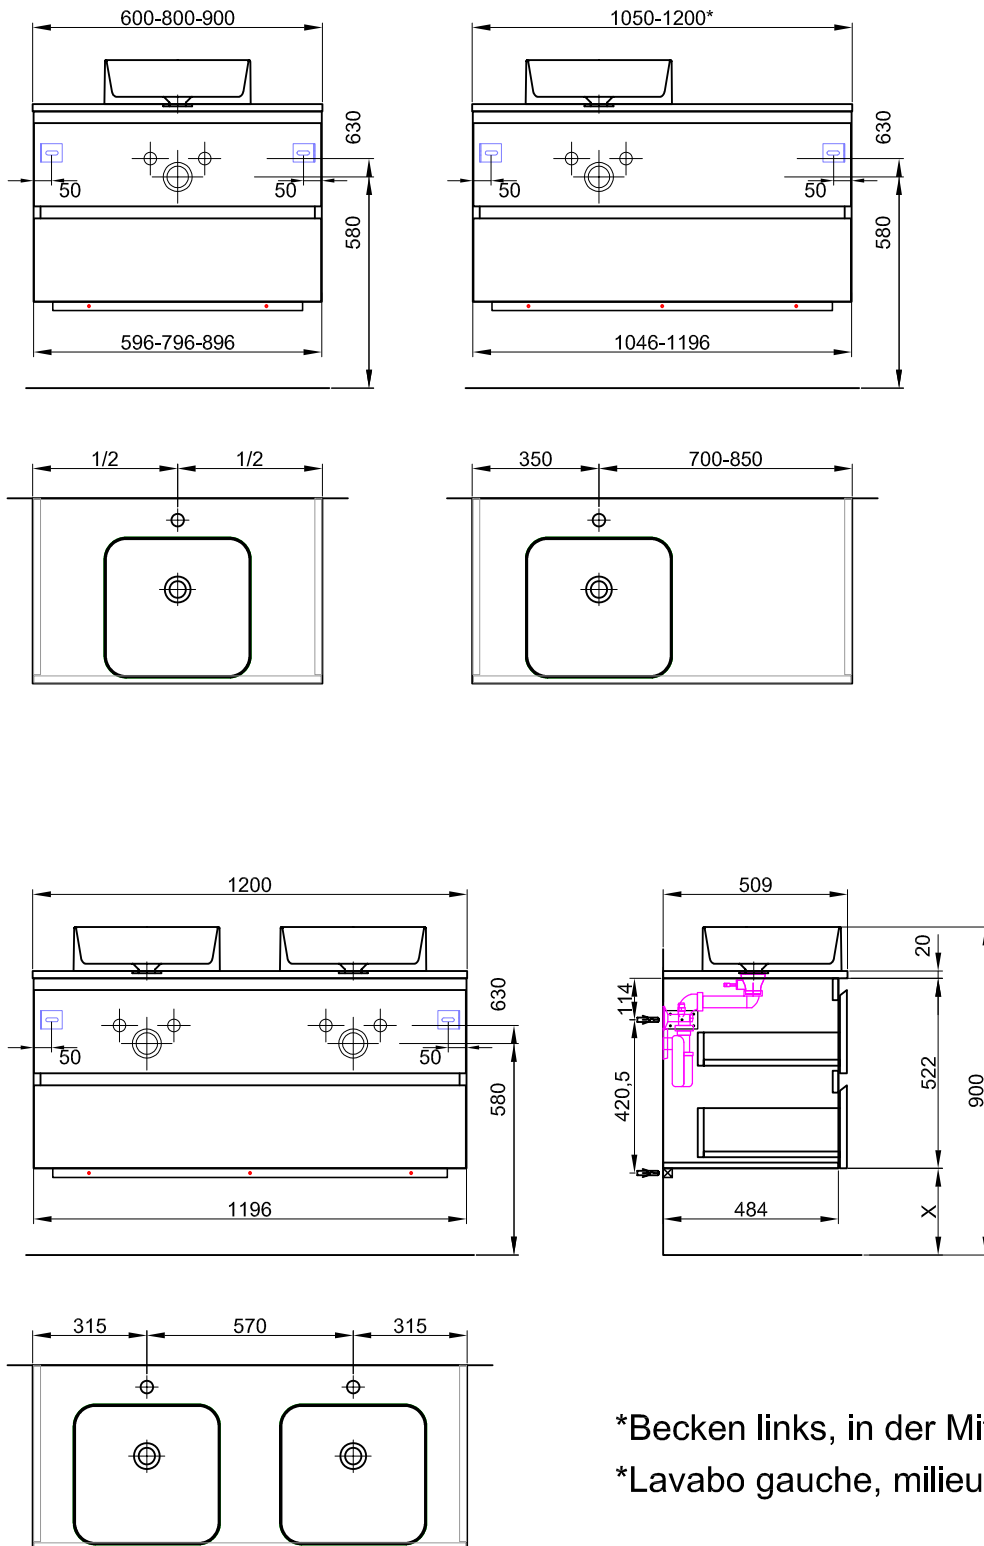

120 cm	120 / 54.2 / 50.9 cm	Avec 1 lavabo à gauche 2 tiroirs avec listes décor	Mit 1 Becken links 2 Schubladen mit Griffleisten
---------------	-----------------------------	---	---

959 394 814	959 394 814	Faces et côtés visibles Modern	Fronten und Sichtseiten Modern	2470.00	2670.05
959 394 815	959 394 815	Faces et côtés visibles Brillant	Fronten und Sichtseiten Hochglanz	2595.00	2805.20

120 cm	120 / 54.2 / 50.9 cm	Avec 1 lavabo à droite 2 tiroirs avec listes décor	Mit 1 Becken rechts 2 Schubladen mit Griffleisten
---------------	-----------------------------	---	--

959 395 814	959 395 814	Faces et côtés visibles Modern	Fronten und Sichtseiten Modern	2470.00	2670.05
959 395 815	959 395 815	Faces et côtés visibles Brillant	Fronten und Sichtseiten Hochglanz	2595.00	2805.20

120 cm	120 / 54.2 / 50.9 cm	Avec 2 lavabos au milieu 2 tiroirs avec listes décor	Mit 2 Becken 2 Schubladen mit Griffleisten
---------------	-----------------------------	---	---

959 396 814	959 396 814	Faces et côtés visibles Modern	Fronten und Sichtseiten Modern	2751.00	2973.85
959 396 815	959 396 815	Faces et côtés visibles Brillant	Fronten und Sichtseiten Hochglanz	2876.00	3108.95

Massaufbau Aqua Top
Mesures de construction Aqua Top

*Becken links, in der Mitte, Rechts
*Lavabo gauche, milieu, droite