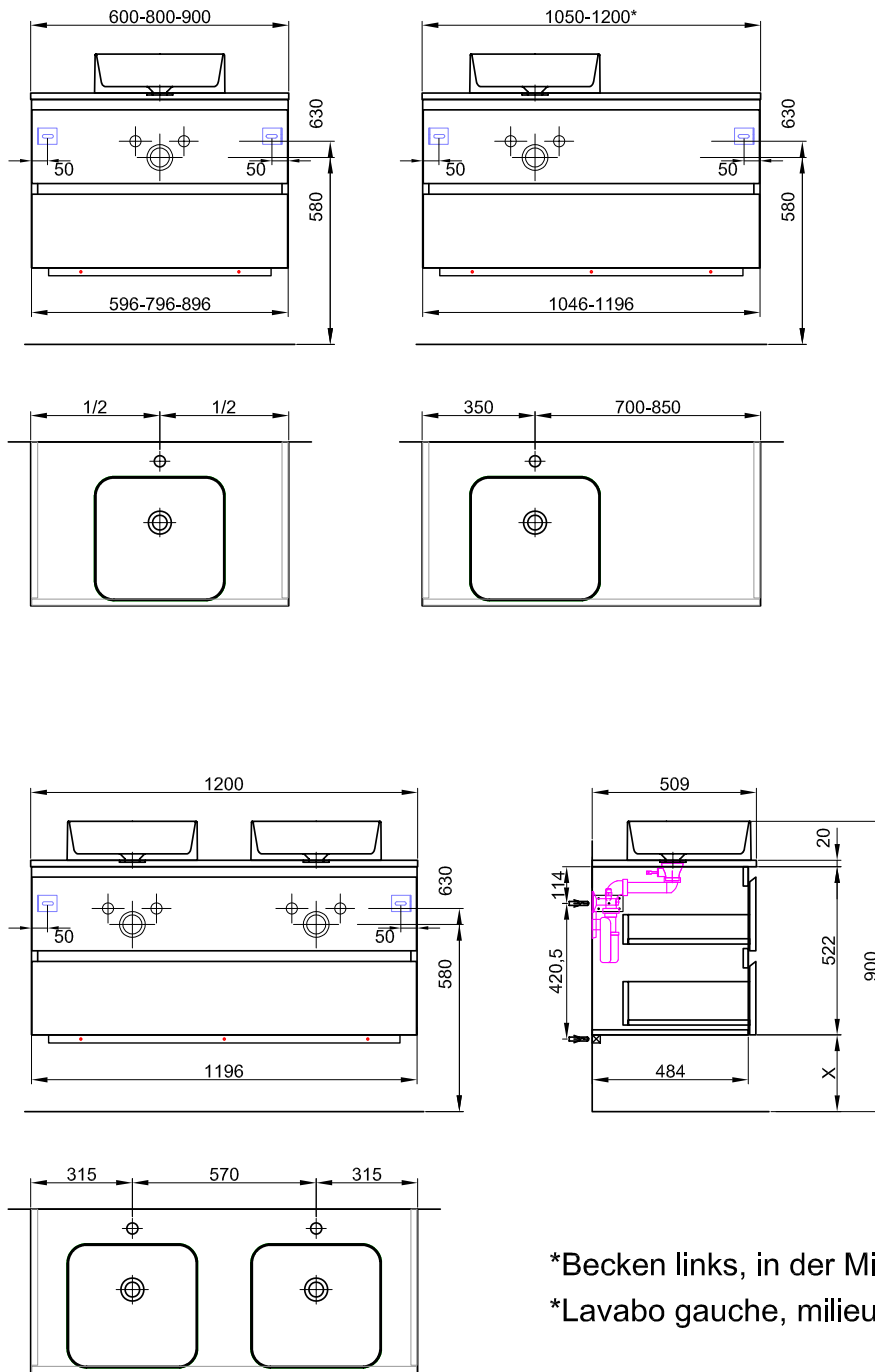

Massaufbau Aqua Top
Mesures de construction Aqua Top

*Becken links, in der Mitte, Rechts

*Lavabo gauche, milieu, droite