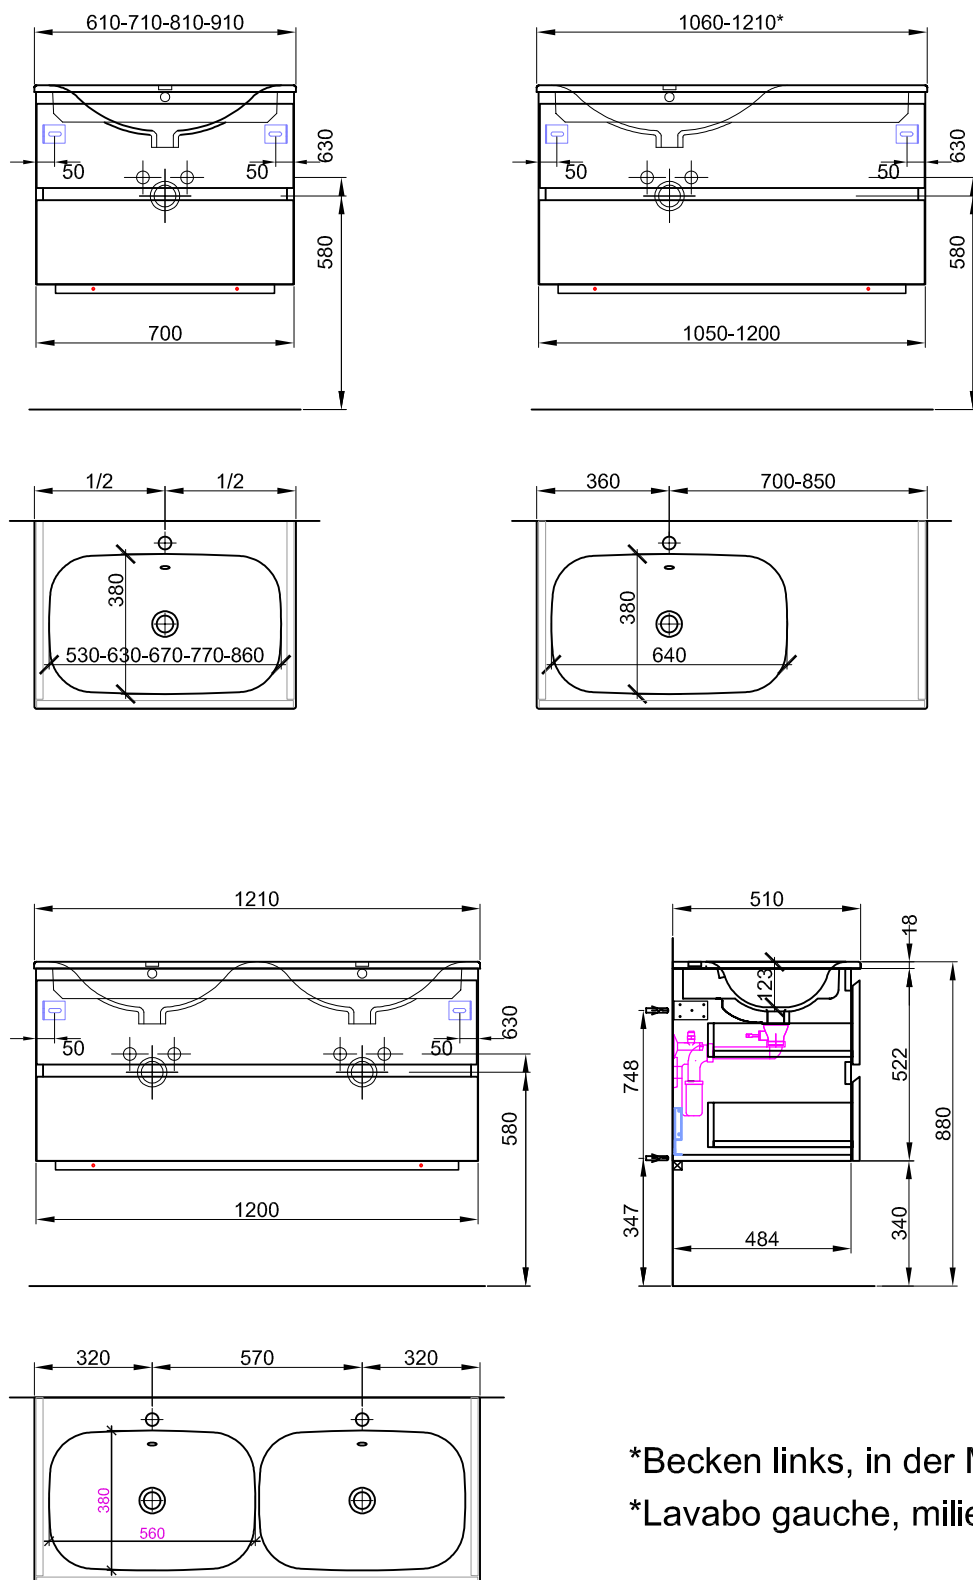

Massaufbau Aqua Ceram Move II Mesures de construction Aqua Ceram Move II

*Becken links, in der Mitte, Rechts

*Lavabo gauche, milieu, droite