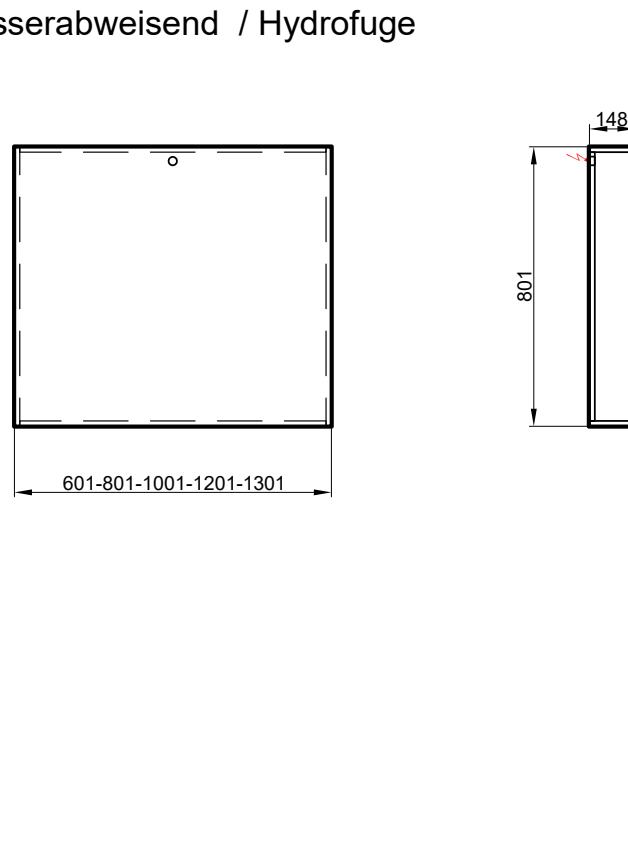

Massaufbau Montagemodul Vista Integro
Mesures de construction Module de montage Vista Integro

wasserabweisend / Hydrofuge