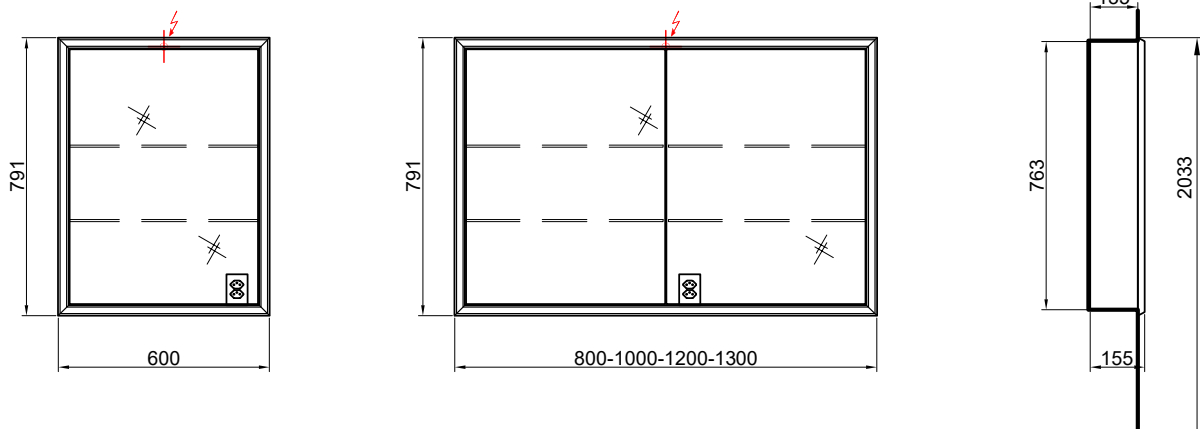

Massaufbau Spiegelschränke Vista Integro
Mesures de construction Armoires de toilette Vista Integro