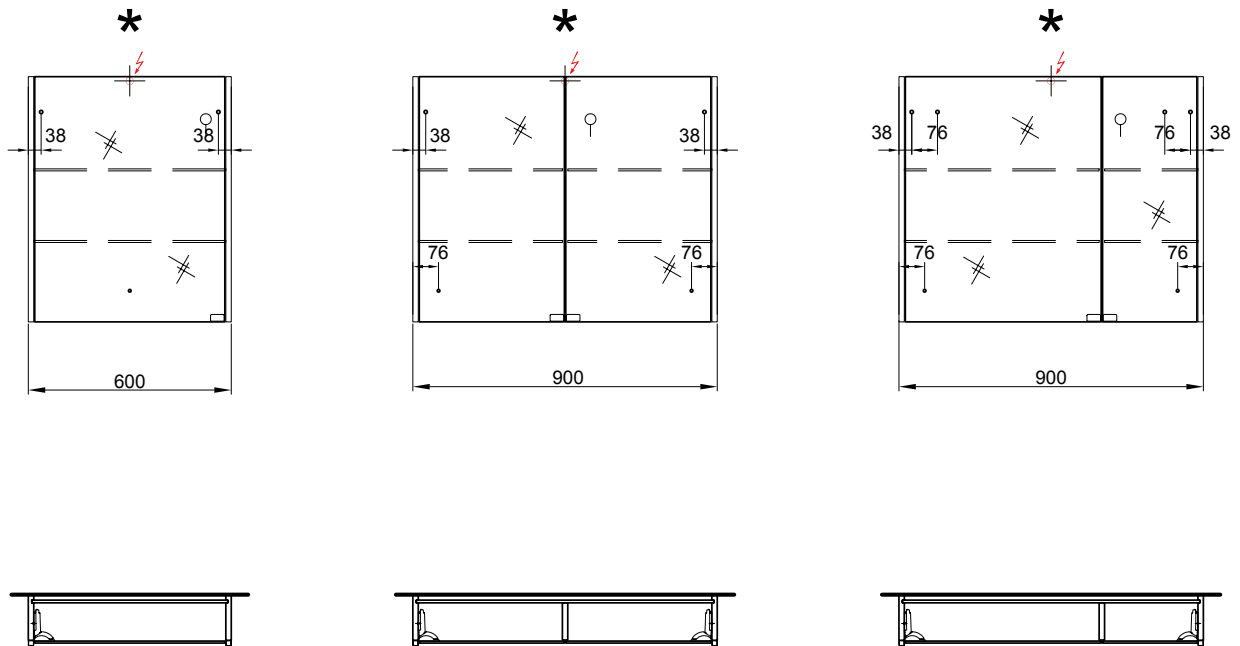

Massaufbau Doppio, Spiegelschränke
Mesures de construction Doppio, Armoires toilette

* Gauche & Droite / Links & Rechts