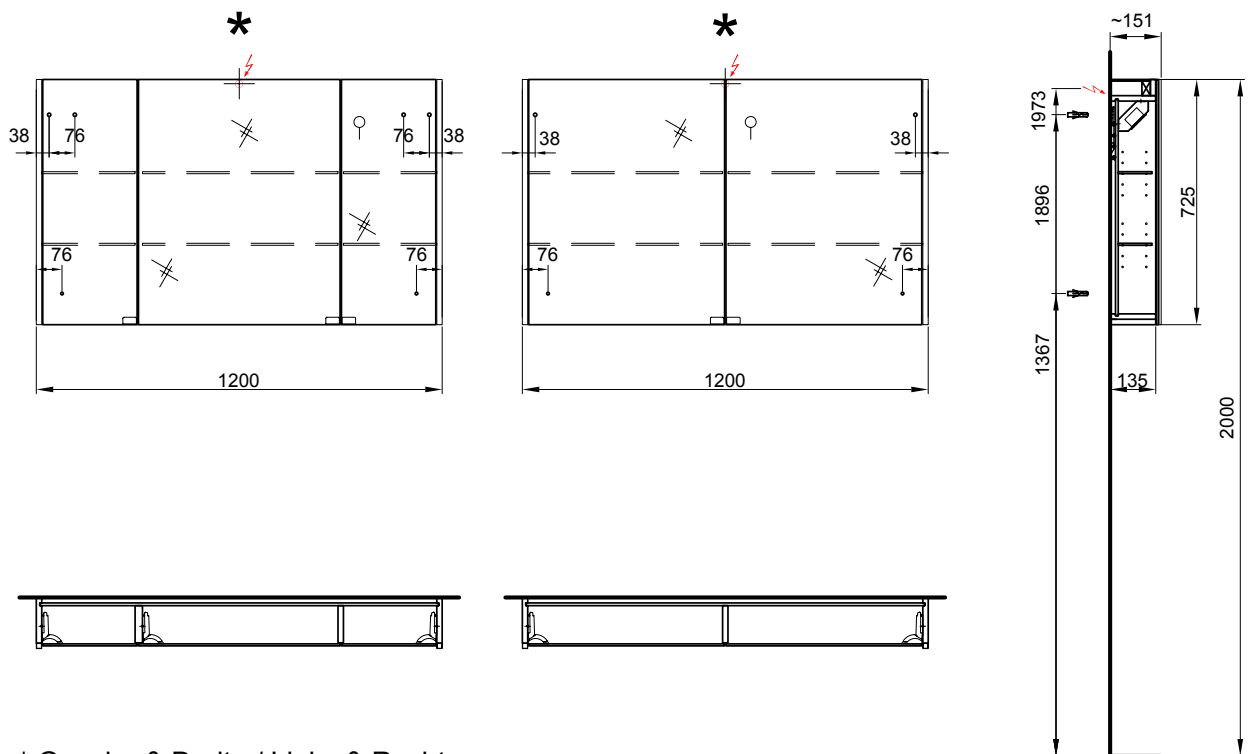

Massaufbau Doppio, Spiegelschränke
Mesures de construction Doppio, Armoires toilette

* Gauche & Droite / Links & Rechts