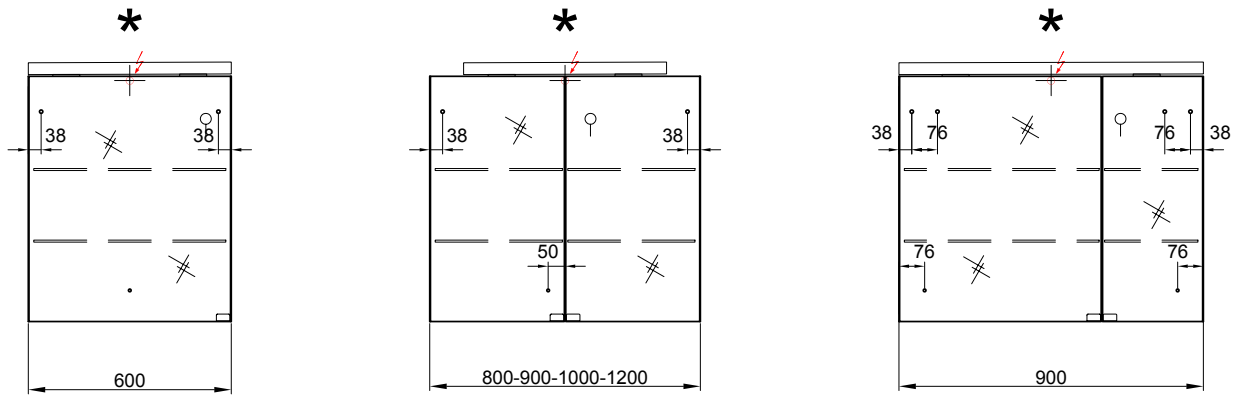

Massaufbau Viva New Generation, Spiegelschränke
Mesures de construction Viva New Generation, Armoires toilette

* Gauche & Droite / Links & Rechts