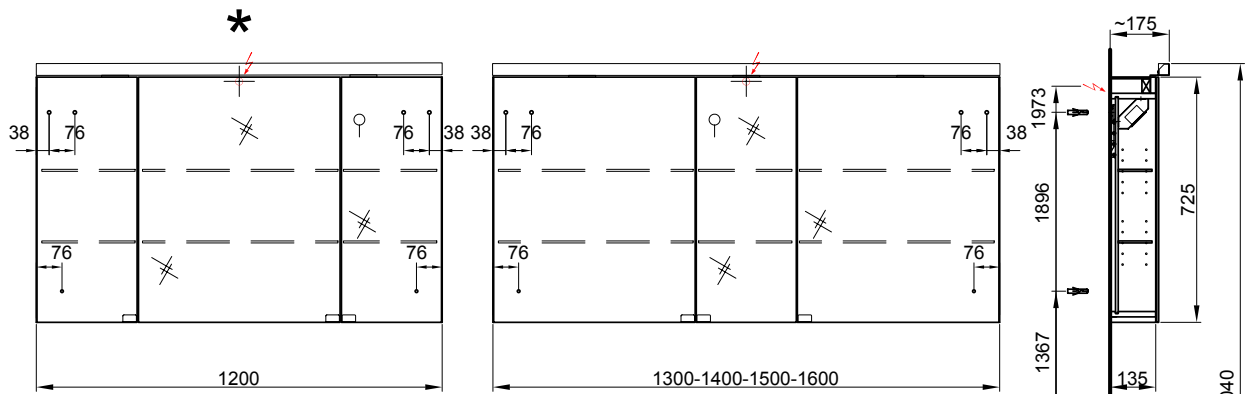

Massaufbau Viva New Generation, Spiegelschränke
Mesures de construction Viva New Generation, Armoires toilette

* Gauche & Droite / Links & Rechts