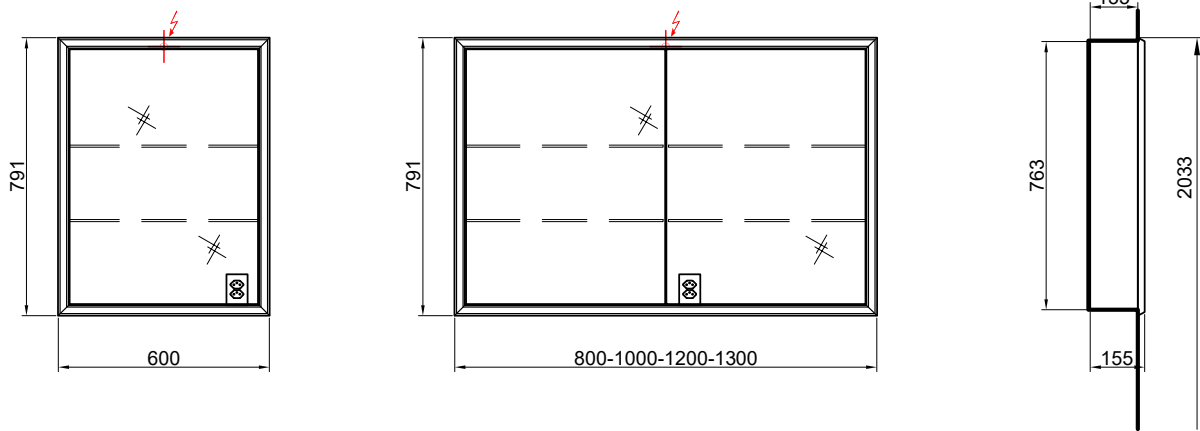

Massaufbau Spiegelschränke Vista Integro Mesures de construction Armoires de toilette Vista Integro

---