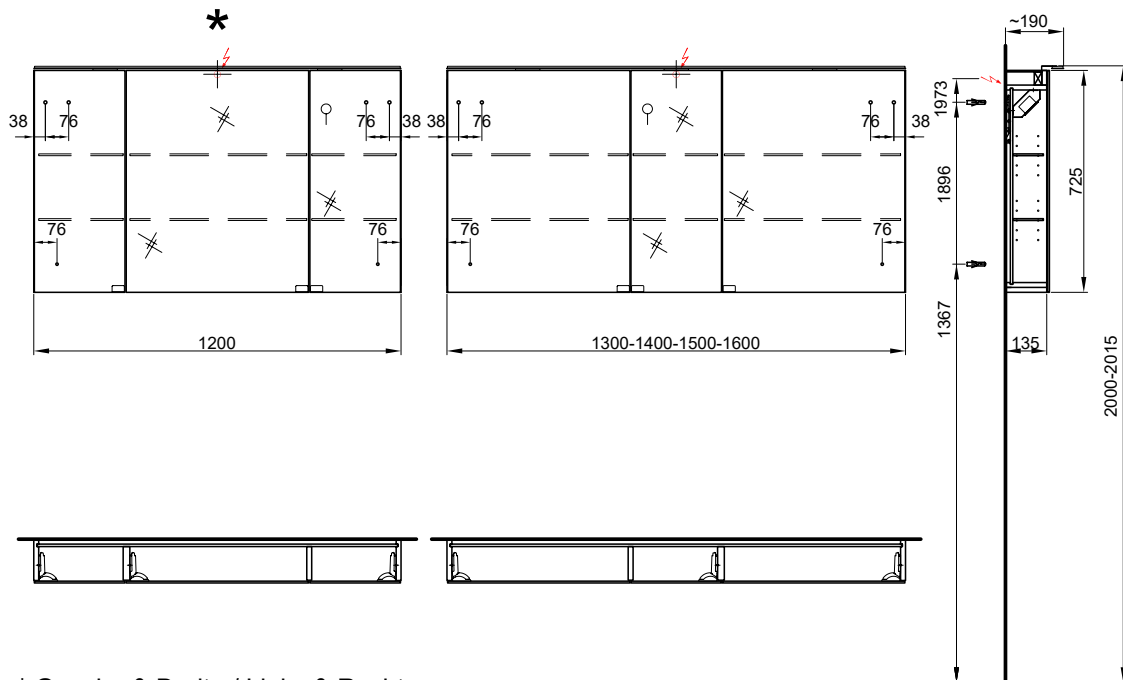

Double prise au milieu  
Côtés visibles Modern  
Côtés visibles Brillant

Doppelsteckdose in der Mitte  
Sichtseiten Modern  
Sichtseiten Hochglanz

2541.00 2746.80  
2586.00 2795.45

160/72.5/13.5 cm

Massaufbau Bella, Spiegelschränke  
Mesures de construction Bella, Armoires toilette