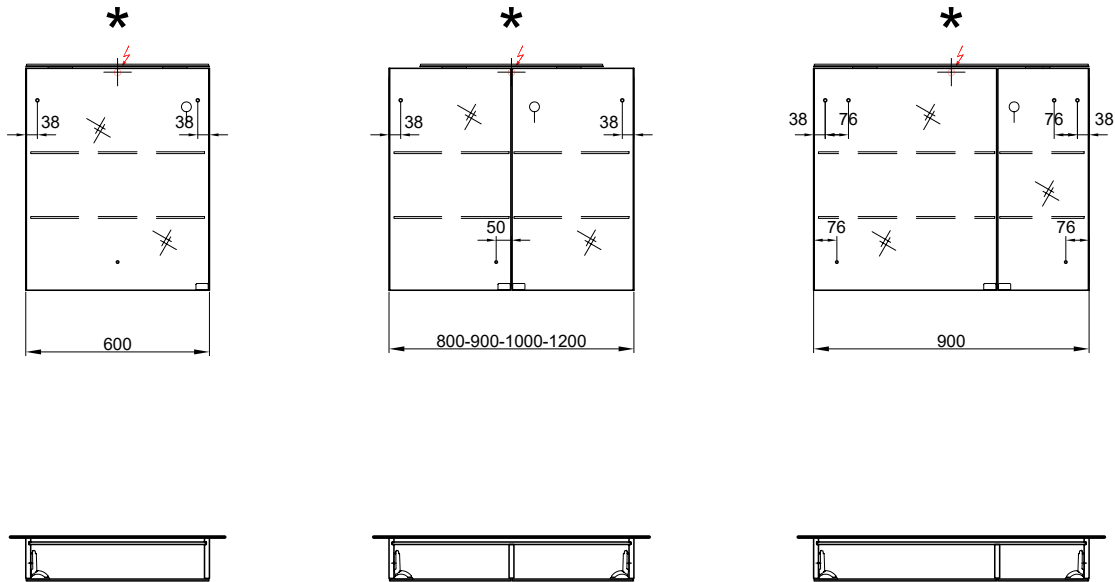

Double prise au milieu  
Côtés visibles Modern  
Côtés visibles Brillant

Doppelsteckdose in der Mitte  
Sichtseiten Modern  
Sichtseiten Hochglanz

2541.00 2746.80  
2586.00 2795.45

160/72.5/13.5 cm

Massaufbau Bella, Spiegelschränke  
Mesures de construction Bella, Armoires toilette