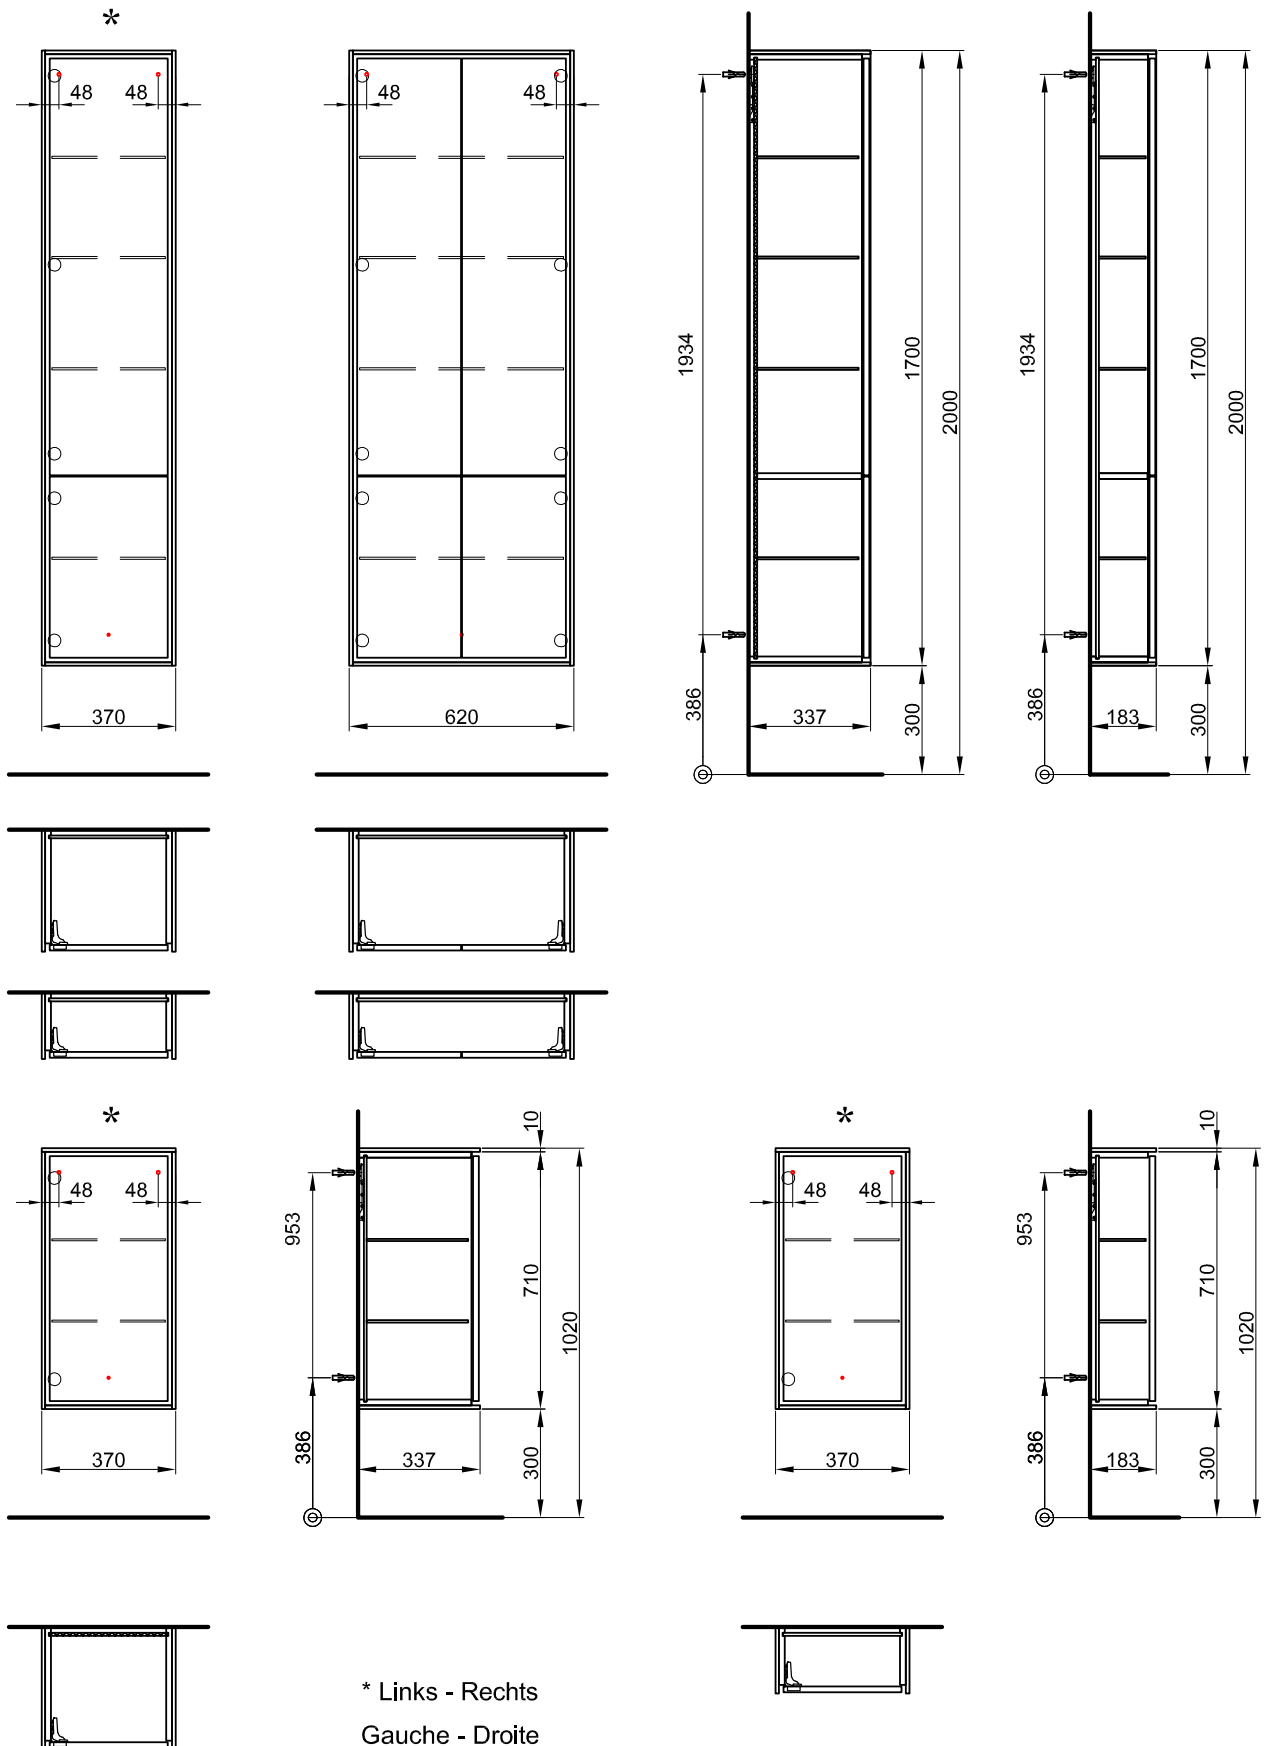

Massaufbau Harmony, Hochschränke - Seitenschränke / TIP-ON
Mesures de construction Harmony, armoires hautes - latérales / TIP-ON