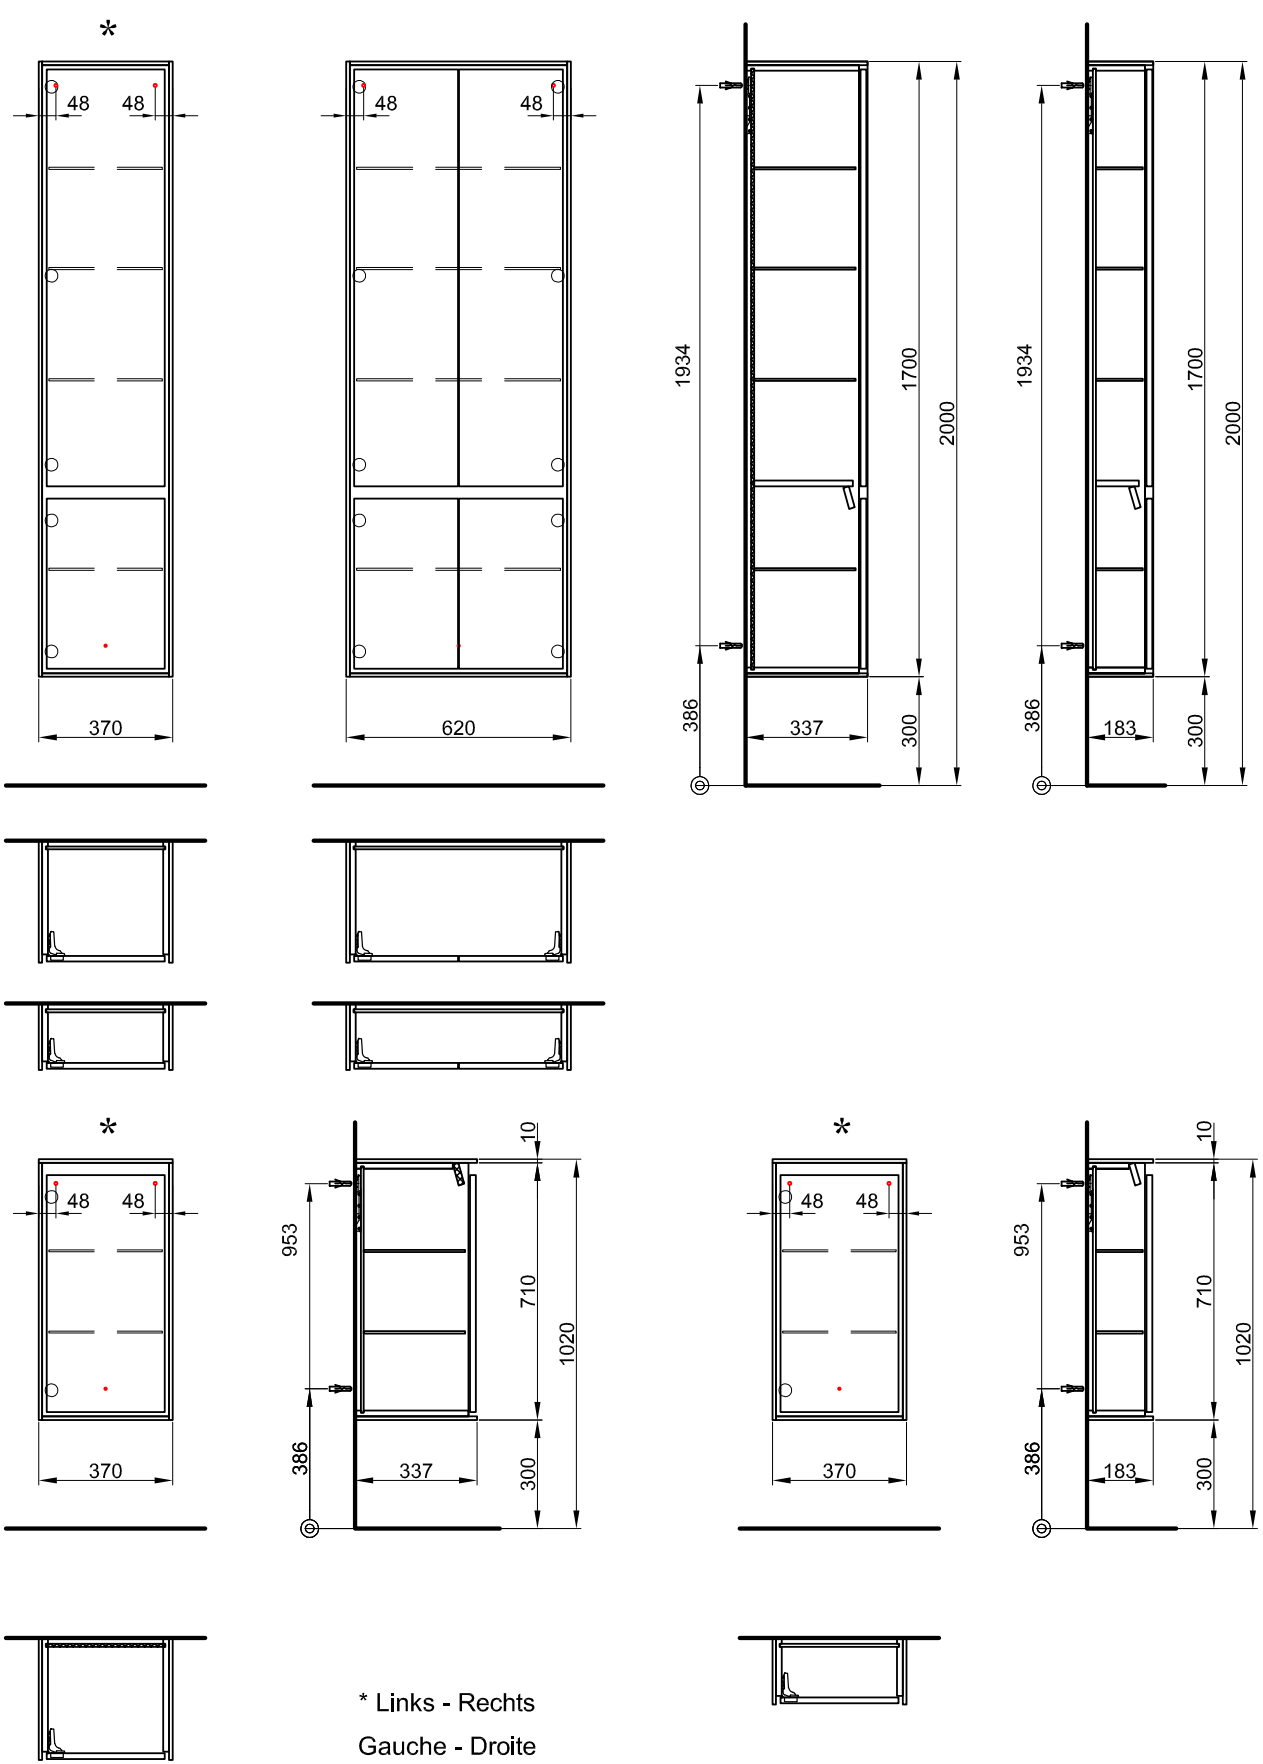

Tablare

Tablare aus Glas verstellbar

Korpus

MO 100 Weiss Velours

BR 099 Weiss glänzend

Ausrichtung Struktur

Standard = senkrechte Ausrichtung (Türen)

Bei gleichzeitiger Bestellung eines Möbel ist die Ausrichtung analog zum Möbel

37 cm	37/72/18.3 cm	1 porte avec liste décor Côtés visibles blanc mat	1 Türe mit Griffleiste Sichtseiten weiss matt
--------------	--------------------------	--	--

940 237 814	940 237 814	2 rayons, charnières à gauche Face Modern	2 Tablars, links gebandet Front Modern	1047.00	1131.80
940 237 815	940 237 815	Face Brillant	Front Hochglanz	1206.00	1303.70
940 238 814	940 238 814	2 rayons, charnières à droite Face Modern	2 Tablars, rechts gebandet Front Modern	1047.00	1131.80
940 238 815	940 238 815	Face Brillant	Front Hochglanz	1206.00	1303.70

37 cm	37/72/18.3 cm	1 porte avec liste décor Côtés visibles blanc brillant	1 Türe mit Griffleiste Sichtseiten weiss hochglanz
--------------	--------------------------	---	---

940 239 814	940 239 814	2 rayons, charnières à gauche Face Modern	2 Tablars, links gebandet Front Modern	1047.00	1131.80
940 239 815	940 239 815	Face Brillant	Front Hochglanz	1206.00	1303.70
940 240 814	940 240 814	2 rayons, charnières à droite Face Modern	2 Tablars, rechts gebandet Front Modern	1047.00	1131.80
940 240 815	940 240 815	Face Brillant	Front Hochglanz	1206.00	1303.70

Massaufbau Harmony, Hochschränke - Seitenschränke / TIP-ON
Mesures de construction Harmony, armoires hautes - latérales / TIP-ON

Massaufbau Harmony, Hochschränke - Seitenschränke / GRIFFLEISTE
Mesures de construction Harmony, armoires hautes - latérales / LISTE DECOR