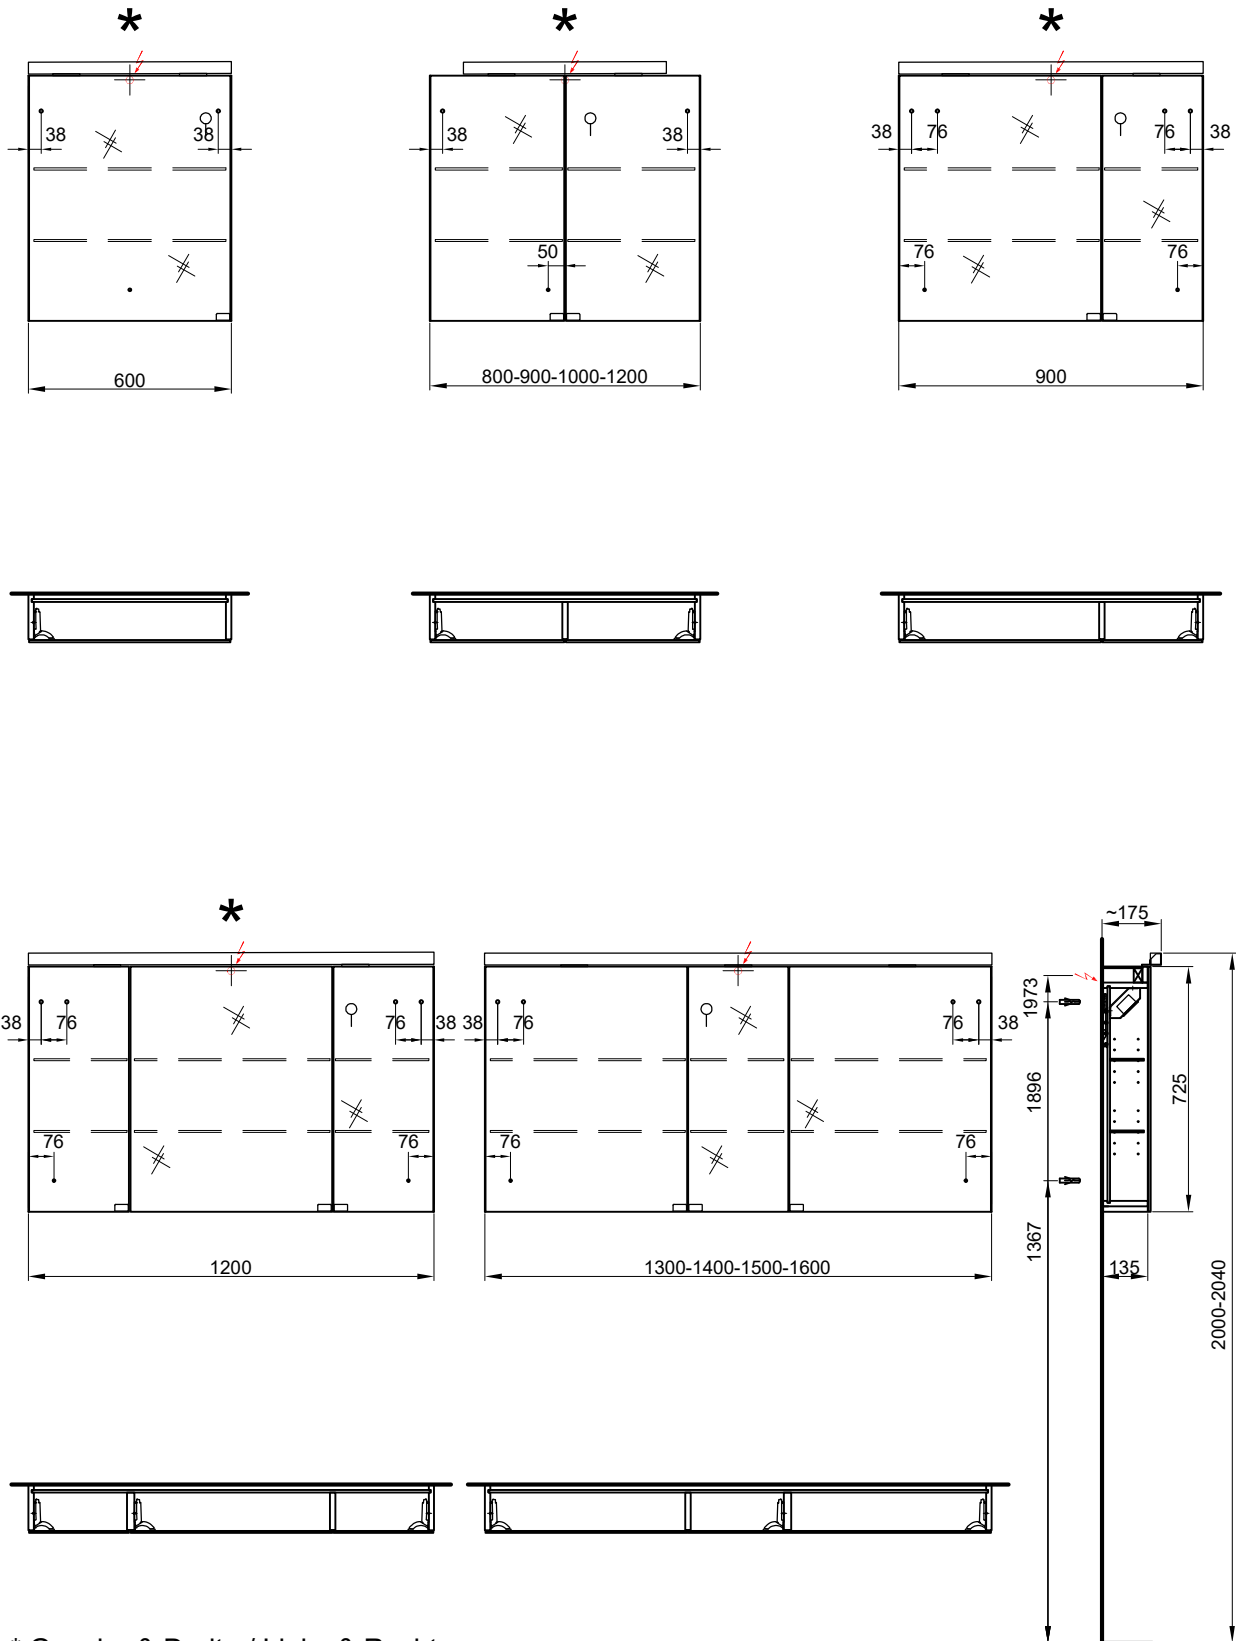

Mesures de construction Elite New Generation, Armoires toilette  
Massaufbau Elite New Generation, Spiegelschränke

\* Gauche & Droite / Links & Rechts

Massskizzen haben den Zweck die notwendigen Positionen für Wasserzulauf, Wasserablauf, Möbelbefestigungspunkte sowie Stromanschlüsse zu definieren. Massskizzen sind keine Visualisierungen von Beckenformen, Ablaufformen etc. Das reale Produkt kann von der Massskizze abweichen.

Les dessins ont pour but de définir les positions du raccordement d'eau et de son évacuation ainsi que les points de fixation du meuble. Les dessins ne sont pas une représentation 1 : 1 de la forme d'un lavabo, d'un écoulement etc. Les mesures réelles du produit peuvent diverger de celle-ci.