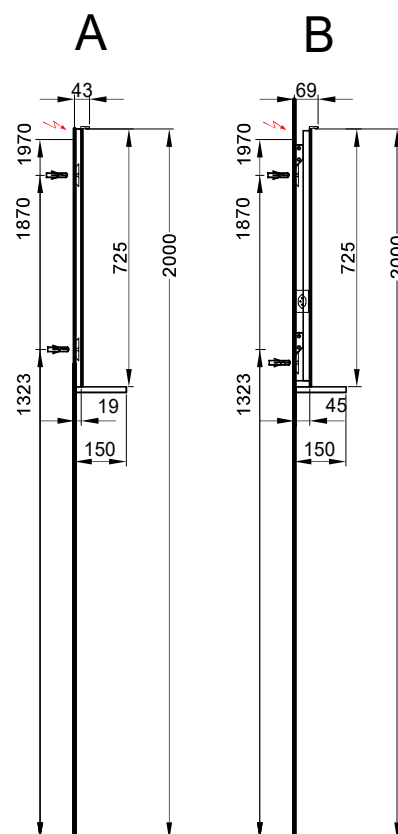

Massaufbau Linea, Spiegelwände
 Mesures de construction Linea, Panneaux miroirs

Ohne Tablar / sans rayon

Massskizzen haben den Zweck die notwendigen Positionen für Wasserzulauf, Wasserablauf, Möbelbefestigungspunkte sowie Stromanschlüsse zu definieren. Massskizzen sind keine Visualisierungen von Beckenformen, Ablaufformen etc. Das reale Produkt kann von der Massskizze abweichen.

Les dessins ont pour but de définir les positions du raccordement d'eau et de son évacuation ainsi que les points de fixation du meuble. Les dessins ne sont pas une représentation 1 : 1 de la forme d'un lavabo, d'un écoulement etc. Les mesures réelles du produit peuvent diverger de celle-ci.

Mit Tablar / avec rayon

- A** Model ohne Steckdose / modèle sans prise
- B** Model mit Steckdose / modèle avec prise