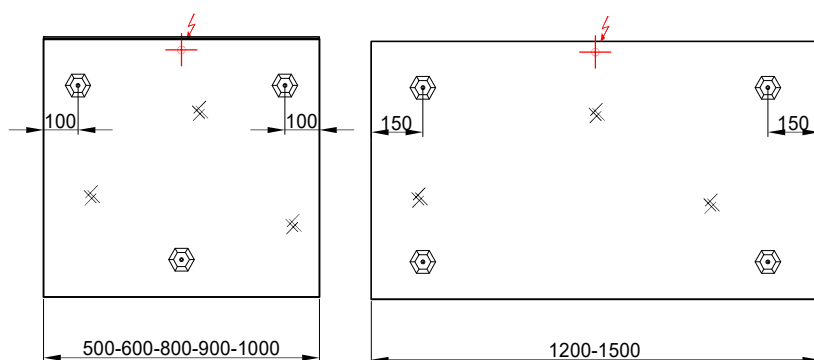

Massaufbau Linea, Spiegelwände
 Mesures de construction Linea, Panneaux miroirs

Ohne Tablar / sans rayon

Massskizzen haben den Zweck die notwendigen Positionen für Wasserzulauf, Wasserablauf, Möbelbefestigungspunkte sowie Stromanschlüsse zu definieren. Massskizzen sind keine Visualisierungen von Beckenformen, Ablaufformen etc. Das reale Produkt kann von der Massskizze abweichen.

Les dessins ont pour but de définir les positions du raccordement d'eau et de son évacuation ainsi que les points de fixation du meuble. Les dessins ne sont pas une représentation 1 : 1 de la forme d'un lavabo, d'un écoulement etc. Les mesures réelles du produit peuvent diverger de celle-ci.

Mit Tablar / avec rayon

- A** Model ohne Steckdose / modèle sans prise
- B** Model mit Steckdose / modèle avec prise