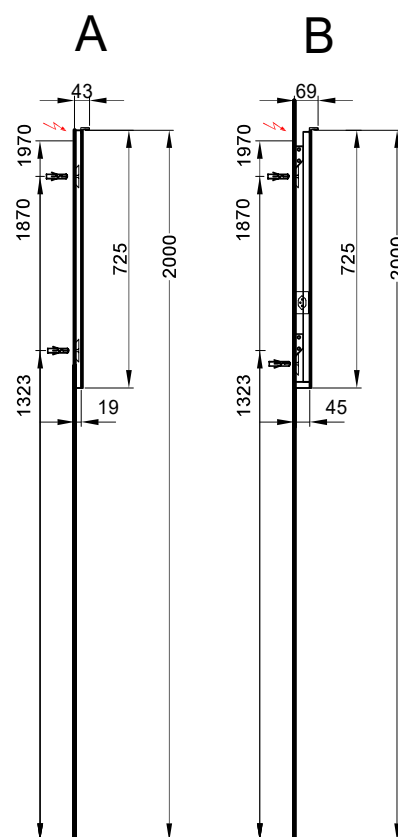

Massaufbau Linea, Spiegelwände
 Mesures de construction Linea, Panneaux miroirs

Ohne Tablar / sans rayon

Massskizzen haben den Zweck die notwendigen Positionen für Wasserzulauf, Wasserablauf, Möbelbefestigungspunkte sowie Stromanschlüsse zu definieren. Massskizzen sind keine Visualisierungen von Beckenformen, Ablaufformen etc. Das reale Produkt kann von der Massskizze abweichen.

Les dessins ont pour but de définir les positions du raccordement d'eau et de son évacuation ainsi que les points de fixation du meuble. Les dessins ne sont pas une représentation 1 : 1 de la forme d'un lavabo, d'un écoulement etc. Les mesures réelles du produit peuvent diverger de celle-ci.

Mit Tablar / avec rayon

- A** Model ohne Steckdose / modèle sans prise
- B** Model mit Steckdose / modèle avec prise