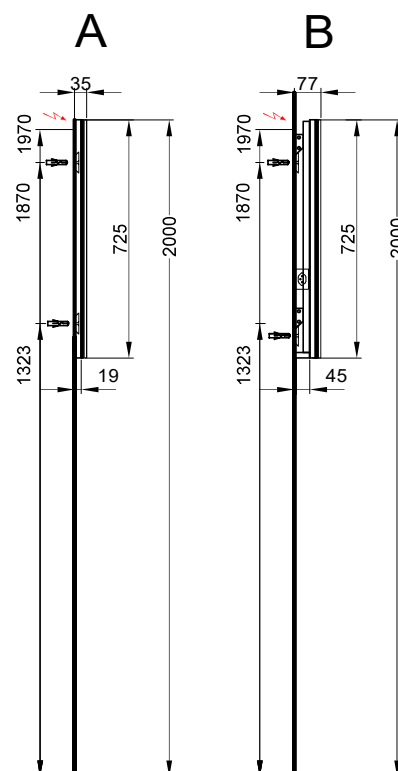

Massaufbau Doppio, Spiegelwände  
Mesures de construction Doppio, Panneaux miroirs

Ohne Tablar / sans rayon

Mit Tablar / avec rayon

- A** Model ohne Steckdose / modèle sans prise
- B** Model mit Steckdose / modèle avec prise

Massskizzen haben den Zweck die notwendigen Positionen für Wasserzulauf, Wasserablauf, Möbelbefestigungspunkte sowie Stromanschlüsse zu definieren. Massskizzen sind keine Visualisierungen von Beckenformen, Ablaufformen etc. Das reale Produkt kann von der Massskizze abweichen.

Les dessins ont pour but de définir les positions du raccordement d'eau et de son évacuation ainsi que les points de fixation du meuble. Les dessins ne sont pas une représentation 1 : 1 de la forme d'un lavabo, d'un écoulement etc. Les mesures réelles du produit peuvent diverger de celle-ci.