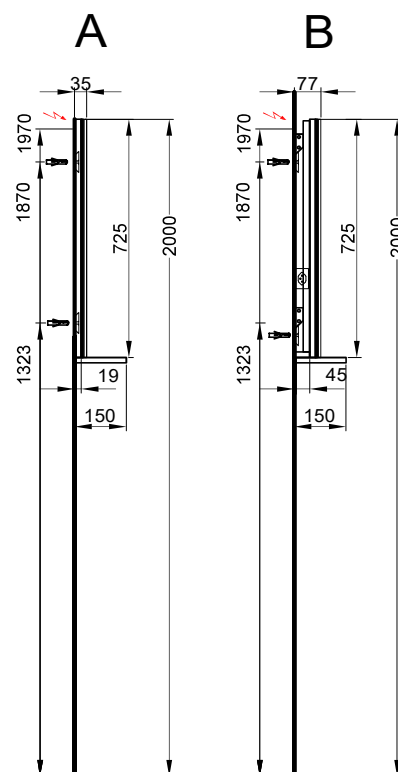

Massaufbau Doppio, Spiegelwände  
Mesures de construction Doppio, Panneaux miroirs

Ohne Tablar / sans rayon

Mit Tablar / avec rayon

- A** Model ohne Steckdose / modèle sans prise
- B** Model mit Steckdose / modèle avec prise

Massskizzen haben den Zweck die notwendigen Positionen für Wasserzulauf, Wasserablauf, Möbelbefestigungspunkte sowie Stromanschlüsse zu definieren. Massskizzen sind keine Visualisierungen von Beckenformen, Ablaufformen etc. Das reale Produkt kann von der Massskizze abweichen.

Les dessins ont pour but de définir les positions du raccordement d'eau et de son évacuation ainsi que les points de fixation du meuble. Les dessins ne sont pas une représentation 1 : 1 de la forme d'un lavabo, d'un écoulement etc. Les mesures réelles du produit peuvent diverger de celle-ci.