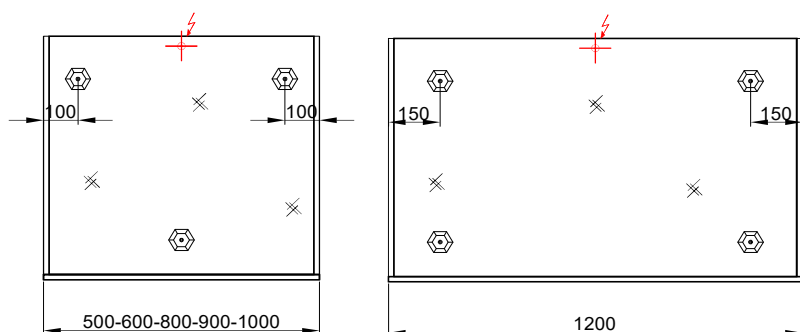

Massaufbau Doppio, Spiegelwände  
Mesures de construction Doppio, Panneaux miroirs

Ohne Tablar / sans rayon

Mit Tablar / avec rayon

- A** Model ohne Steckdose / modèle sans prise
- B** Model mit Steckdose / modèle avec prise

Massskizzen haben den Zweck die notwendigen Positionen für Wasserzulauf, Wasserablauf, Möbelbefestigungspunkte sowie Stromanschlüsse zu definieren. Massskizzen sind keine Visualisierungen von Beckenformen, Ablaufformen etc. Das reale Produkt kann von der Massskizze abweichen.

Les dessins ont pour but de définir les positions du raccordement d'eau et de son évacuation ainsi que les points de fixation du meuble. Les dessins ne sont pas une représentation 1 : 1 de la forme d'un lavabo, d'un écoulement etc. Les mesures réelles du produit peuvent diverger de celle-ci.