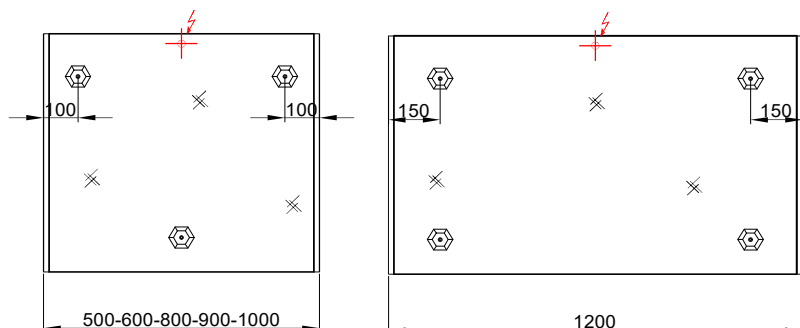

Massaufbau Doppio, Spiegelwände  
Mesures de construction Doppio, Panneaux miroirs

Ohne Tablar / sans rayon

Mit Tablar / avec rayon

- A** Model ohne Steckdose / modèle sans prise
- B** Model mit Steckdose / modèle avec prise

Massskizzen haben den Zweck die notwendigen Positionen für Wasserzulauf, Wasserablauf, Möbelbefestigungspunkte sowie Stromanschlüsse zu definieren. Massskizzen sind keine Visualisierungen von Beckenformen, Ablaufformen etc. Das reale Produkt kann von der Massskizze abweichen.

Les dessins ont pour but de définir les positions du raccordement d'eau et de son évacuation ainsi que les points de fixation du meuble. Les dessins ne sont pas une représentation 1 : 1 de la forme d'un lavabo, d'un écoulement etc. Les mesures réelles du produit peuvent diverger de celle-ci.