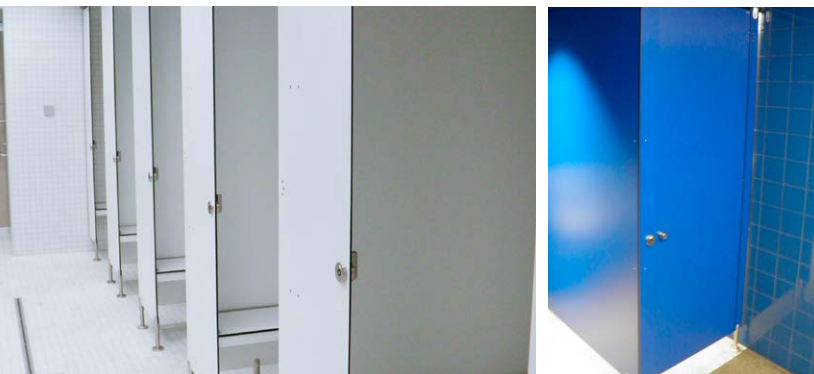

Publico ist die flexible und kreative Antwort auf Ihre Waschaumbedürfnisse für den öffentlichen und halböffentlichen Bereich.

Sie suchen eine flexible, moderne und bezahlbare Lösung für ein Hotelzimmer, die Toilettenanlage für ein Restaurant oder für ein Verwaltungsgebäude. Publico von Framo ist das ideale Produkt für diese Anforderungen.

Entdecken Sie online die vielfältigen Möglichkeiten und Farben von Publico.

Options

Des découpes peuvent être réalisées afin qu'elles servent de porte-linges. Il est également possible d'y réaliser des trous et découpes pour des distributeurs de savon, des porte-kleenex ou toute autre envie. Naturellement, chaque longueur peut être commandée avec différents types de lavabos. Seule votre fantaisie fixe les limites.

Exemple de mesures/Beispielskizze

Vous pouvez choisir dans notre assortiment de base les lavabos Framo mais il est également possible de poser un lavabo de votre choix, il suffit de nous le demander.

Parois de séparation pour les WC / urinoirs ou les vestiaires

Nous proposons également des parois de séparation pour les WC/urinoirs ou pour les vestiaires.

Framo est donc en mesure de vous proposer un ensemble de produits complet pour votre projet.

Möglichkeiten

Ausschnitts an verschiedenen Stellen sind möglich, welche als Handtuchhalter genutzt werden können. Auch Bohrungen und Ausschnitte für Seifenspender und Kleenexhalter sind machbar. Selbstverständlich kann jede Länge bestellt werden, auch Varianten mit 3 oder mehr Becken. Nur Ihre Fantasie setzt die Grenzen.