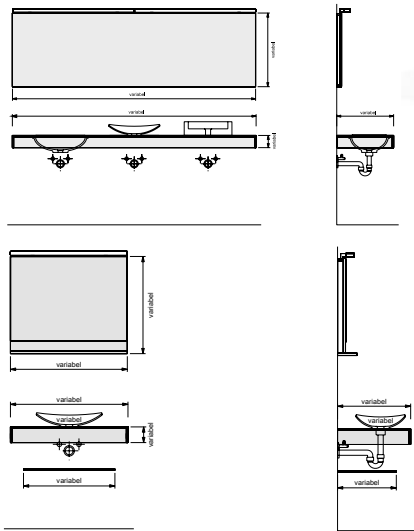

Entdecken Sie online die vielfältigen Möglichkeiten und Farben von Publico.

Options

Des découpes peuvent être réalisées afin qu'elles servent de porte-linges. Il est également possible d'y réaliser des trous et découpes pour des distributeurs de savon, des porte-kleenex ou toute autre envie. Naturellement, chaque longueur peut être commandée avec différents types de lavabos. Seule votre fantaisie fixe les limites.

Exemple de mesures/Beispielskizze

Vous pouvez choisir dans notre assortiment de base les lavabos Framo mais il est également possible de poser un lavabo de votre choix, il suffit de nous le demander.

Parois de séparation pour les WC / urinoirs ou les vestiaires

Nous proposons également des parois de séparation pour les WC/urinoirs ou pour les vestiaires.

Framo est donc en mesure de vous proposer un ensemble de produits complet pour votre projet.

Möglichkeiten

Ausschnitts an verschiedenen Stellen sind möglich, welche als Handtuchhalter genutzt werden können. Auch Bohrungen und Ausschnitte für Seifenspender und Kleenexhalter sind machbar. Selbstverständlich kann jede Länge bestellt werden, auch Varianten mit 3 oder mehr Becken. Nur Ihre Fantasie setzt die Grenzen.