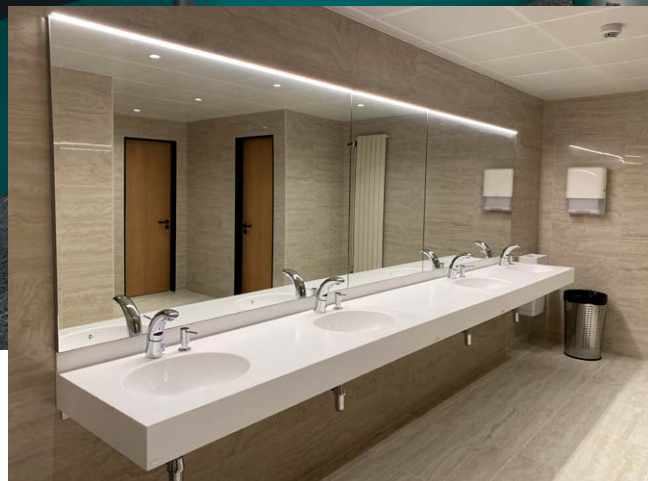

framo
framo.swiss

Publico est la réponse créative et flexible aux attentes des domaines publics et semi-publics.

Vous recherchez une solution flexible, moderne et abordable pour une chambre d'hôtel, les WC d'un restaurant, un bâtiment administratif ou pour un usage particulier, Publico de Framo est le produit idéal qui répondra à vos exigences.

Publico est disponible dans des couleurs attractives et modernes et proposé dans des matériaux résistants – Compact et Mineral-art (solid surface) – qui remportent un vif succès. De nombreux modèles de lavabos peuvent être insérés soit par-dessous ou posés par-dessus.

Publico ist die flexible und kreative Antwort auf Ihre Waschaumbedürfnisse für den öffentlichen und halböffentlichen Bereich.

Sie suchen eine flexible, moderne und bezahlbare Lösung für ein Hotelzimmer, die Toilettenanlage für ein Restaurant oder für ein Verwaltungsgebäude. Publico von Framo ist das ideale Produkt für diese Anforderungen.