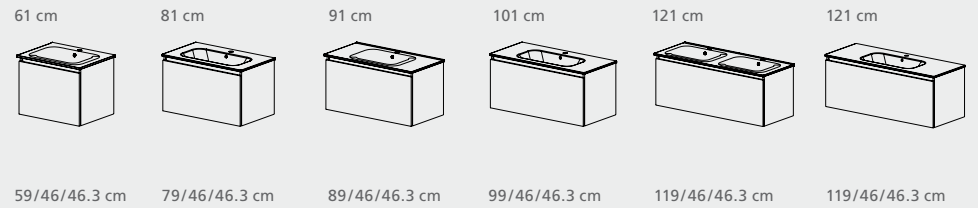

Notre site internet

Notre film

- 5 Farben
- 5 Breiten – 60/80/90/100/120cm
- Griffleiste
- 3 Ausführungen
 - Türen
 - 1 Schublade
 - 2 Schubladen
- Keramikabdeckung
 - Version 120 Version mit 1 oder 2 Becken
- Mineralgussabdeckung
 - 120 cm Version mit 2 Becken
- Spiegelschränke passend zur Möbellinie
- Modernes Design
- Gewohnte Framo Qualität
- Schweizer Produkt aus Schweizer Holz

Framo-Website

Der Film

Croquis 3D | Massskizzen 3D

Croquis avec table en céramique Masse mit Keramikwaschtisch

Largeur / Hauteur / Profondeur | Breite / Höhe / Tiefe

Portes | Türen:

1 tiroir | 1 Schubblade:

2 x 1 tiroir | 2 x 1 Schubblade:

2 tiroirs | 2 Schubladen:

Croquis avec table en marbre artificiel Masse mit Mineralguss

Largeur / Hauteur / Profondeur | Breite / Höhe / Tiefe

Portes | Türen:

2 x 1 tiroir | 2 x 1 Schubblade: