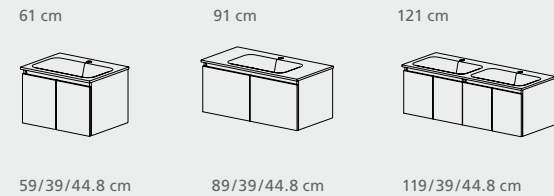

Framo-Website

Der Film

Croquis 3D | Massskizzen 3D

Croquis avec table en céramique Masse mit Keramikwaschtisch

Largeur / Hauteur / Profondeur | Breite / Höhe / Tiefe

Portes | Türen:

1 tiroir | 1 Schubblade:

2 x 1 tiroir | 2 x 1 Schubblade:

2 tiroirs | 2 Schubladen:

Croquis avec table en marbre artificiel Masse mit Mineralguss

Largeur / Hauteur / Profondeur | Breite / Höhe / Tiefe

Portes | Türen:

2 x 1 tiroir | 2 x 1 Schubblade: