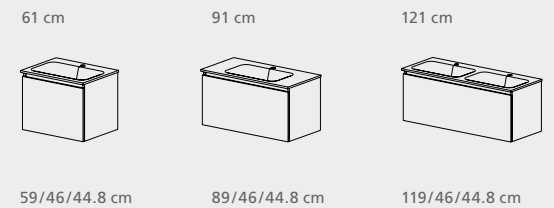

Framo-Website

Der Film

Croquis 3D | Massskizzen 3D

Croquis avec table en céramique Masse mit Keramikwaschtisch

Largeur / Hauteur / Profondeur | Breite / Höhe / Tiefe

Portes | Türen:

1 tiroir | 1 Schubblade:

2 x 1 tiroir | 2 x 1 Schubblade:

2 tiroirs | 2 Schubladen:

Croquis avec table en marbre artificiel Masse mit Mineralguss

Largeur / Hauteur / Profondeur | Breite / Höhe / Tiefe

Portes | Türen:

2 x 1 tiroir | 2 x 1 Schubblade:

2 tiroirs | 2 Schubladen:

Croquis armoires de toilette Masse Spiegelschränke