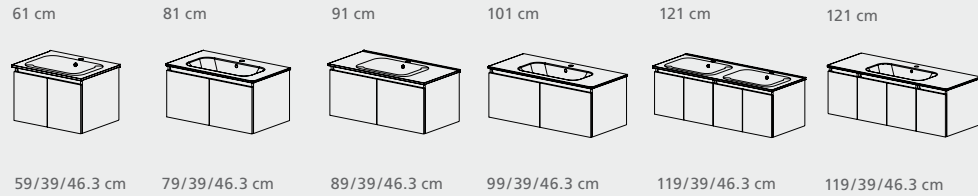

Notre site internet

Notre film

- 5 Farben
- 5 Breiten – 60/80/90/100/120cm
- Griffleiste
- 3 Ausführungen
 - Türen
 - 1 Schublade
 - 2 Schubladen
- Keramikabdeckung
 - Version 120 Version mit 1 oder 2 Becken
- Mineralgussabdeckung
 - 120 cm Version mit 2 Becken
- Spiegelschränke passend zur Möbellinie
- Modernes Design
- Gewohnte Framo Qualität
- Schweizer Produkt aus Schweizer Holz

Framo-Website

Der Film

Croquis 3D | Massskizzen 3D

Croquis avec table en céramique Masse mit Keramikwaschtisch

Largeur / Hauteur / Profondeur | Breite / Höhe / Tiefe

Portes | Türen:

1 tiroir | 1 Schubblade:

2 x 1 tiroir | 2 x 1 Schubblade:

2 tiroirs | 2 Schubladen:

Croquis avec table en marbre artificiel Masse mit Mineralguss

Largeur / Hauteur / Profondeur | Breite / Höhe / Tiefe

Portes | Türen:

2 x 1 tiroir | 2 x 1 Schubblade: