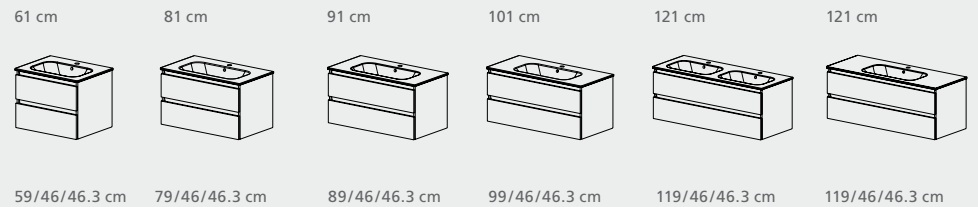

Notre site internet

Notre film

- 5 Farben
- 5 Breiten – 60/80/90/100/120cm
- Griffleiste
- 3 Ausführungen
 - Türen
 - 1 Schublade
 - 2 Schubladen
- Keramikabdeckung
 - Version 120 Version mit 1 oder 2 Becken
- Mineralgussabdeckung
 - 120 cm Version mit 2 Becken
- Spiegelschränke passend zur Möbellinie
- Modernes Design
- Gewohnte Framo Qualität
- Schweizer Produkt aus Schweizer Holz

Framo-Website

Der Film

Croquis 3D | Massskizzen 3D

Croquis avec table en céramique Masse mit Keramikwaschtisch

Largeur / Hauteur / Profondeur | Breite / Höhe / Tiefe

Portes | Türen:

1 tiroir | 1 Schubblade:

2 x 1 tiroir | 2 x 1 Schubblade:

2 tiroirs | 2 Schubladen:

Croquis avec table en marbre artificiel Masse mit Mineralguss

Largeur / Hauteur / Profondeur | Breite / Höhe / Tiefe

Portes | Türen:

2 x 1 tiroir | 2 x 1 Schubblade: