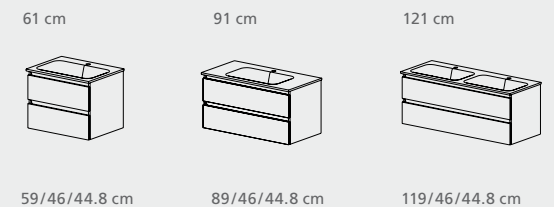

2 x 1 tiroir | 2 x 1 Schubblade:

2 tiroirs | 2 Schubladen: