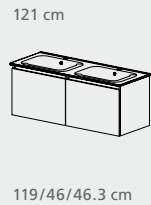

Framo-Website

Der Film

Croquis 3D | Massskizzen 3D

Croquis avec table en céramique Masse mit Keramikwaschtisch

Largeur / Hauteur / Profondeur | Breite / Höhe / Tiefe

Portes | Türen:

1 tiroir | 1 Schubblade:

2 x 1 tiroir | 2 x 1 Schubblade:

2 tiroirs | 2 Schubladen:

Croquis avec table en marbre artificiel Masse mit Mineralguss

Largeur / Hauteur / Profondeur | Breite / Höhe / Tiefe

Portes | Türen:

2 x 1 tiroir | 2 x 1 Schubblade: