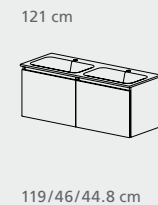

Framo-Website

Der Film

Croquis 3D | Massskizzen 3D

Croquis avec table en céramique Masse mit Keramikwaschtisch

Largeur / Hauteur / Profondeur | Breite / Höhe / Tiefe

Portes | Türen:

1 tiroir | 1 Schubblade:

2 x 1 tiroir | 2 x 1 Schubblade:

2 tiroirs | 2 Schubladen:

Croquis avec table en marbre artificiel Masse mit Mineralguss

Largeur / Hauteur / Profondeur | Breite / Höhe / Tiefe

Portes | Türen:

2 x 1 tiroir | 2 x 1 Schubblade: