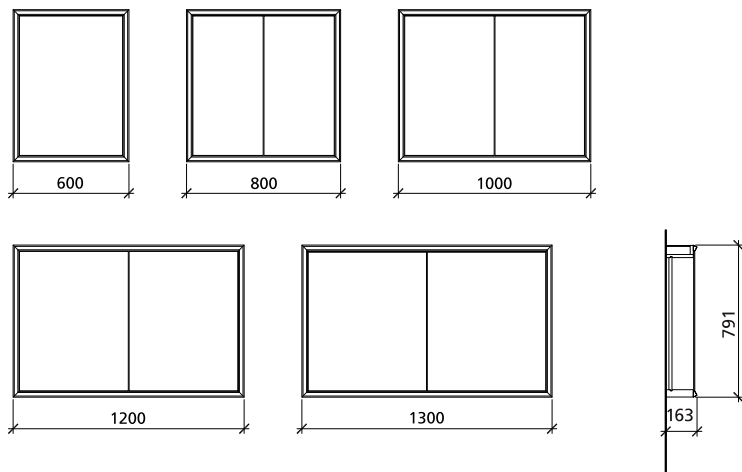

Eclairage optimal et élégant du miroir
Optimale und elegante Ausleuchtung des Spiegels