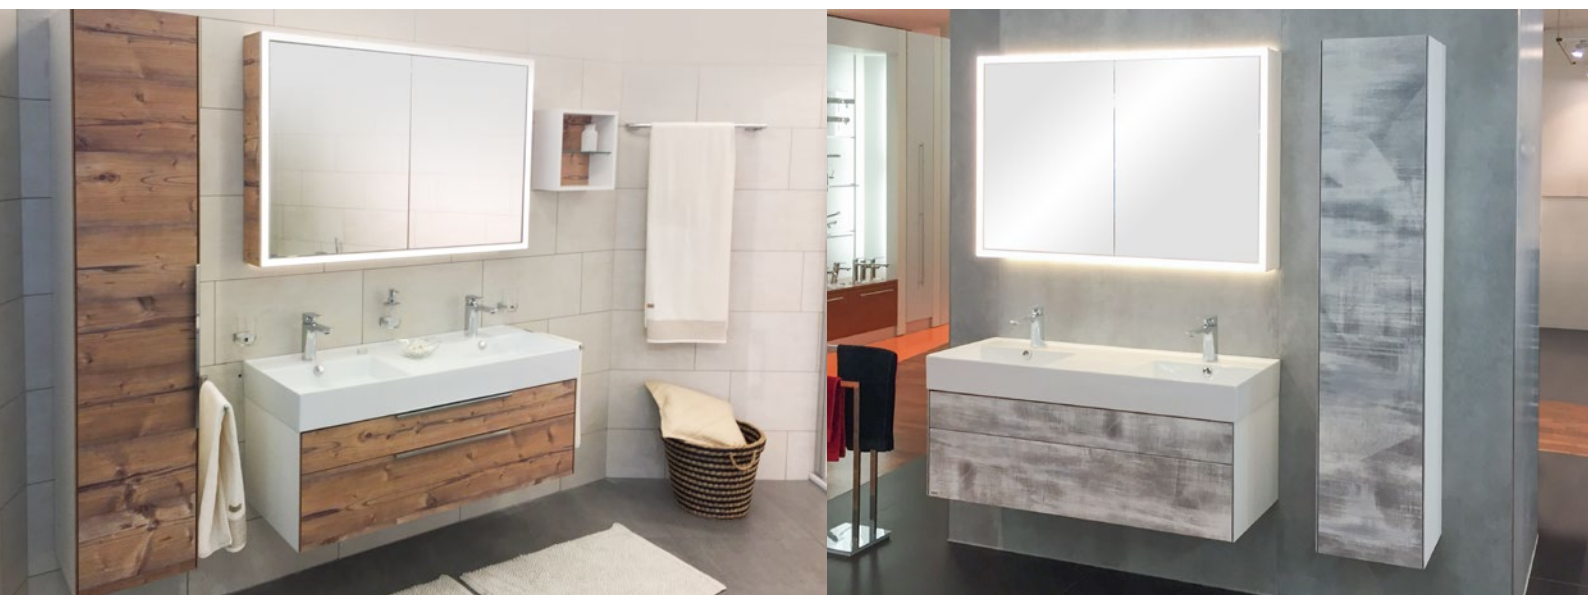

FR

DE

Largeur / Länge (mm)	Puissance / Watt (w)	Tension / Volt (V)	Lumen (lm)
600	28	12	2240
800	33	12	2640
1000	37	12	2960
1200	41	12	3280
1300	45	12	3550