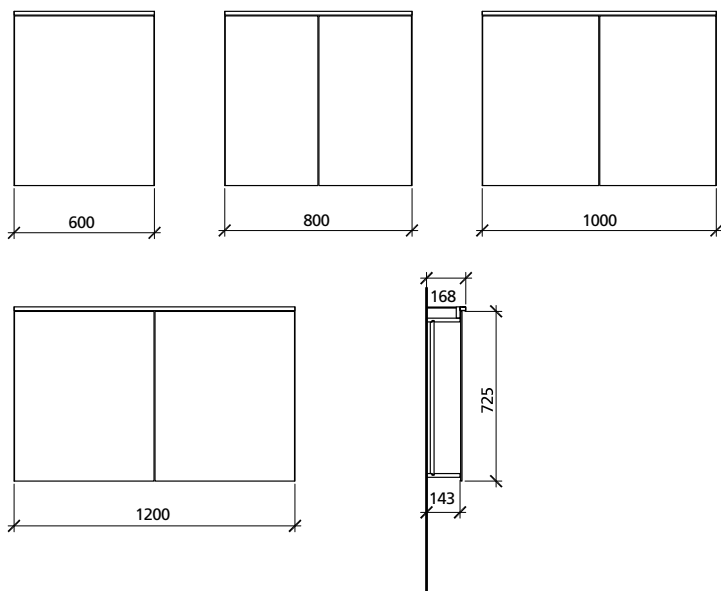

2x T13

Cache prise / Blinddeckel

2x USB + 1x T13

FR

DE

Largeur / Länge (mm)	Puissance / Watt (w)	Tension / Volt (V)	Lumen (lm)
600	11	12	828
800	15	12	1116
1000	19	12	1404
1200	23	12	1692

/framoromont

www.framo.ch