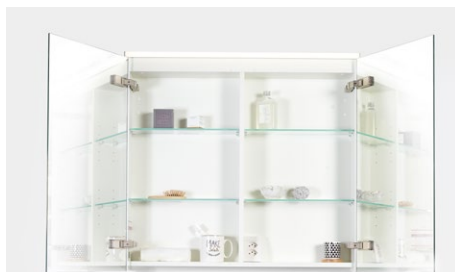

Une bande lumineuse d'une grande pureté, combinée à une armoire de toilette aux lignes claires – avec changement de couleur de lumière chaude ou froide réglable en continu, entre 2700 et 6400 K. Les couleurs extérieures ainsi que les différentes prises peuvent être choisies.

Eine puristisch feine Lichtleiste kombiniert mit einem Spiegelschrank mit klaren Linien – mit Lichtfarbwechsel stufenlos einstellbar zwischen 2700 und 6400 Kelvin. Farben aussen sowie verschiedene Steckdosen wählbar.