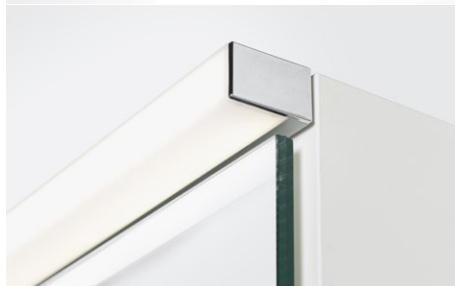

Une bande lumineuse d'une grande pureté, combinée à une armoire de toilette aux lignes claires – avec changement de couleur de lumière chaude ou froide réglable en continu, entre 2700 et 6400 K. Les couleurs extérieures ainsi que les différentes prises peuvent être choisies.

Eine puristisch feine Lichtleiste kombiniert mit einem Spiegelschrank mit klaren Linien – mit Lichtfarbwechsel stufenlos einstellbar zwischen 2700 und 6400 Kelvin. Farben aussen sowie verschiedene Steckdosen wählbar.