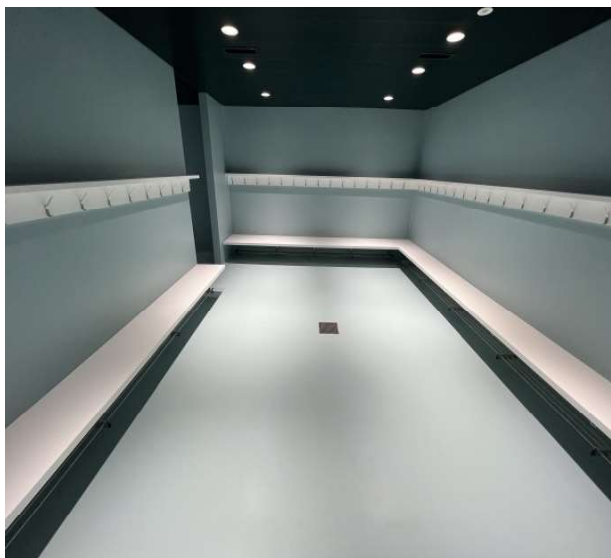

Neubau eines Schulhauses in Epalinges im Kanton Waadt.

Framo produzierte und lieferte maßgeschneiderte und schlüsselfertige Produkte für Klassenzimmer und Umkleidekabinen.

Framo for professionals

framo

framo.swiss

Produits et prestations fournis:

- Planification et production de systèmes d'armoires et étagères ouvertes sur mesure pour les salles de classe.
- Planification et production de plan de travail avec évier
- Planification et production de bancs et vestiaires
- Gestion du projet
- Palettisation optimisée pour la distribution des agencements
- Transport, déchargement et distribution selon le planning de chantier
- Pose rapide et soignée
- Contrôle final